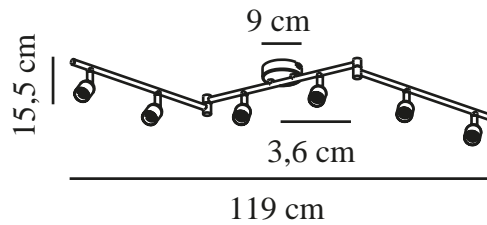

AVENUE 6-RAIL | SPOTLIGHT | GEBÜRSTETER STAHL

nordlux®

2113210132

Spannung (V): 220-240 Volt
IP-Grad: IP20
Maximale Lampenleistung (W):
6x35W
Klasse (Klasse 1, Klasse 2,
Klasse 3): Klasse 1 (Geerdet)
Leuchtmittelsockel: GU10

Hauptmaterial: Metall
Farbe: Gebürsteter Stahl

Höhe (cm): 15,5
Breite (cm): 119
Neigungswinkel (°): 90
EAN: 5704924009440
TUN: 2258633
Artikelnummer: 2113210132
Stück pro Hauptkarton: 2

Verkaufsbox Höhe (cm): 42
Verkaufsbox Breite (cm): 16
Verkaufsbox Tiefe (cm): 13,5
Verkaufsbox Volumen m³: 0.0091
Produkt Nettogewicht (kg): 0.9

• Industrieller Stil • Neig- und drehbarer Lampenschirm

Die Deckenschiene Avenue im klassischen Design bietet ein praktisches Licht, das in die meisten Wohnräume passt. Die Deckenleuchte verfügt über drei Leuchtenköpfe, die in verschiedene Richtungen geneigt werden können, wodurch die Leuchte vielseitig einsetzbar ist. Verwenden Sie sie zum Beispiel im Wohnzimmer, in der Küche, im Foyer oder im Kinderzimmer.