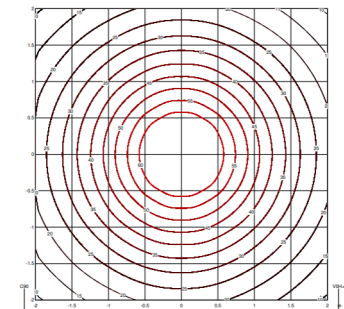

Photometrische Daten

Andere Anwendungen

Alle unsere Produkte haben eine fünfjährige Garantie. Lesen Sie unsere rechtlichen Bedingungen unter www.vibia.com/warranty

Vibia Lighting, S.L.U.

Office / Oficina
Progrés 4-6. 08850 Gavà. Barcelona, Spain.

International T +34 934 796 971
Spain / Portugal T +34 934 796 970

customer.service@vibia.com
vibia.com