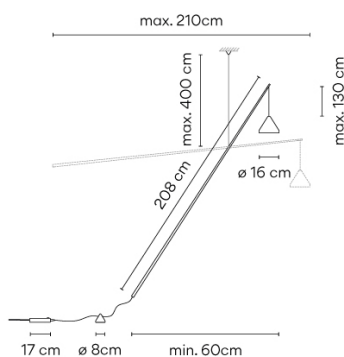

5666

Design von Arik Levy

Vibia präsentiert eine Stehleuchte, die über ein praktisch unsichtbares Stahlkabel von der Decke herabhängt und mit einem Gegengewicht am Boden ausgestattet ist, von dem das Elektrokabel ausgeht; so kann der Leuchtenstab mit dem Aluminiumschirm ganz nach Wunsch platziert werden.

Modellblatt

1. **Farbe**
2. 42 Blue M1
     NCS S 5010-B10G
   - 11 Black
     NCS S 8500-N
   - 10 Weiss
     NCS S 0300-N
   - 24 Beige M1
     NCS S 2005-Y50R

LED-Temperaturfarbe 2700 K / 3000 K / 3500 K

Dimmen Push

Installationstyp Mit Stecker

Materialien Stangen: Kohlefaser
Gegengewicht: Aluminium

Lichtquelle 1 x LED 9W 350mA

LED CRI>90 1041 lm 116
2700 K / 3000 K / 3500 K

Driver Constant Current 350 110~240
V V 50~60 Hz HZ

Bemerkungen Zubehör: Anschlussdose mit Driver
und Push
Dimmbar durch Druckknopf an
Basis
Kabel und Stecker

Anwendung Steh- und Tischlampen

Verpackung 2 Kartons
2,25 m x 0,125 m x 0,125 m
Bruttogewicht 6,2
Nettogewicht 4,05
Vol. 0,0464

Lichteffect

Nahbereich - Versteckter Diffusor

Anwendungen für Beleuchtung in unmittelbarer Nähe des Nutzers