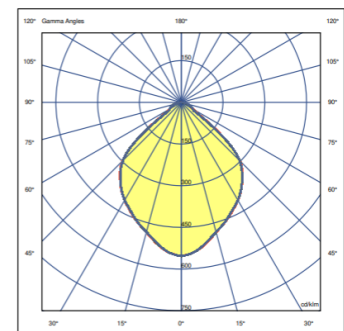

Photometrische Daten

Andere Anwendungen

Alle unsere Produkte haben eine fünfjährige Garantie. Lesen Sie unsere rechtlichen Bedingungen unter www.vibia.com/warranty

Vibia Lighting, S.L.U.

Office / Oficina
Progrés 4-6. 08850 Gavà. Barcelona, Spain.

International T +34 934 796 971
Spain / Portugal T +34 934 796 970

customer.service@vibia.com
vibia.com