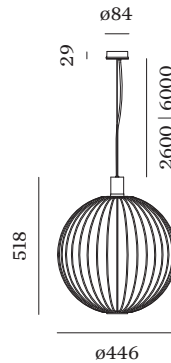

Klasse 1

ABMESSUNGEN

Durchmesser 446 mm

Höhe 453 mm

3.3 kg

inkl. 2.6 m Seilabhangung

Kugelförmige Pendelleuchte; Schirm aus lackiertem Stahl; Lampensockel E27; Lampentyp T30; 220 - 240 V; Schutzart IP20; SK1; inkl. 2.6 m Seilabhangung; Leuchtmittel nicht inbegriffen;

LICHTVERTEILUNG

WEVER & DUCRÉ
LIGHTING

WIRO GLOBE 5.0

2432E0B0

LEUCHTMITTEL

T30-300 LED Lampe

TYP	Ø · H (MM)	ORDERCODE
2200K E27	Ø30 · 300	9 0 0 3 E 1 3 0
2700K E27	Ø30 · 300	9 0 0 3 E 1 3 5

OPTIONAL