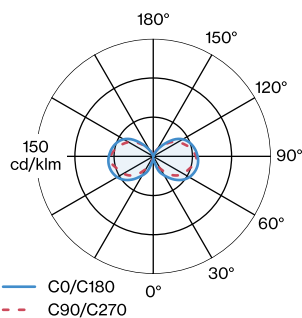

Klasse 1

ABMESSUNGEN

Durchmesser 446 mm

Höhe 453 mm

3.3 kg

inkl. 2.6 m Seilabhangung

Kugelförmige Pendelleuchte; Schirm aus lackiertem Stahl; Lampensockel E27; Lampentyp T30; 220 - 240 V; Schutzart IP20; SK1; inkl. 2.6 m Seilabhangung; Leuchtmittel nicht inbegriffen;

LICHTVERTEILUNG

WEVER & DUCRÉ
LIGHTING

WIRO GLOBE 5.0

2432E0B0

LEUCHTMITTEL

T30-300 LED Lampe

TYP	Ø · H (MM)	ORDERCODE
2200K E27	Ø30 · 300	9 0 0 3 E 1 3 0
2700K E27	Ø30 · 300	9 0 0 3 E 1 3 5

OPTIONAL