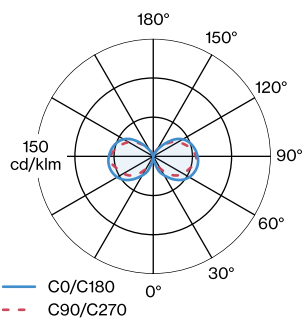

Klasse 1

ABMESSUNGEN

Durchmesser 318 mm

Höhe 308 mm

1.92 kg

inkl. 2.6 m Seilabhangung

Kugelförmige Pendelleuchte; Schirm aus lackiertem Stahl; Lampensockel E27; Lampentyp T30; 220 - 240 V; Schutzart IP20; SK1; inkl. 2.6 m Seilabhangung; Leuchtmittel nicht inbegriffen;

LICHTVERTEILUNG

WEVER & DUCRÉ
LIGHTING

WIRO GLOBE 4.0

2431E0B0

LEUCHTMITTEL

T30-225 LED Lampe

TYP	Ø · H (MM)	ORDERCODE
2200K E27	ø30-225	9 0 0 3 E 1 2 9
2700K E27	ø30-225	9 0 0 3 E 1 3 6

OPTIONAL