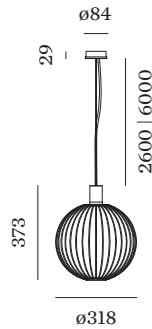

Klasse 1

ABMESSUNGEN

Durchmesser 318 mm

Höhe 308 mm

1.92 kg

inkl. 2.6 m Seilabhangung

Kugelförmige Pendelleuchte; Schirm aus lackiertem Stahl; Lampensockel E27; Lampentyp T30; 220 - 240 V; Schutzart IP20; SK1; inkl. 2.6 m Seilabhangung; Leuchtmittel nicht inbegriffen;

LICHTVERTEILUNG

WEVER & DUCRÉ
LIGHTING

WIRO GLOBE 4.0

2431E0B0

LEUCHTMITTEL

T30-225 LED Lampe

TYP	Ø · H (MM)	ORDERCODE
2200K E27	ø30-225	9 0 0 3 E 1 2 9
2700K E27	ø30-225	9 0 0 3 E 1 3 6

OPTIONAL