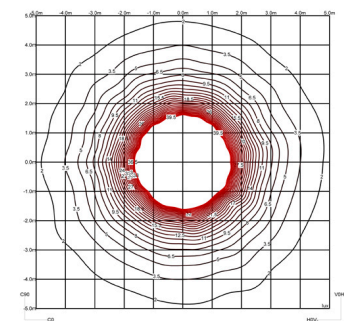

**Bemerkungen** An einen Wandanschlusspunkt kann man max. 30 Module anschliessen. Für grössere Kompositionen fragen Sie nach dem Anschlusssystem.

**Anwendung** Wandleuchten

**Verpackung** 1 Kartons  
1.255 m x 0.395 m x 0.218 m  
Bruttogewicht 6  
Nettogewicht 4  
Vol. 0.108

### Lichteffekt

#### Direkt Oberflächenstrahler

Gerichtetes streifendes Oberflächenlicht.

### Photometrische Daten