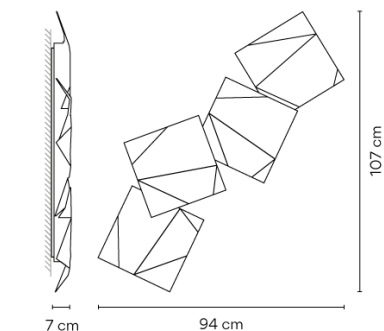

4508

Design von Ramón Esteve

ORIGAMI ist eine aus einzelnen Wandleuchten bestehende Wallart-Außenleuchte, die beliebig kombiniert werden können. Das Design stammt von Ramón Esteve.

Modellblatt

Farbe	10 Weiss NCS S 0300-N
	38 Terra Dark NCS S 5040-Y70R
	29 Brown D1 NCS S 8005-Y50R
	53 Green M1 NCS S 6005-G80Y

LED-Temperaturfarbe 2700 K / 3500 K

Dimmen TRIAC

Installationstyp Surface Canopy

Materialien Leuchtschirm: ABS
Arm: PC- Polycarbonat
Wand-Unterstützung: PC- Polycarbonat

Lichtquelle 1 x LED STRIP 6,3W 350mA

LED CRI>90 3026 lm 120
2700 K / 3500 K

Driver Constant Current 110-277 V V
50-60 Hz HZ

Bemerkungen An einen Wandanschlusspunkt kann man max. 30 Module anschliessen. Für grössere Kompositionen fragen Sie nach dem Anschlusssystem.

Anwendung Wandleuchten

Verpackung 1 Kartons
1.255 m x 0.395 m x 0.218 m
Bruttogewicht 6
Nettogewicht 4
Vol. 0.108

Lichteffekt

Direkt Oberflächenstrahler

Gerichtetes streifendes Oberflächenlicht.