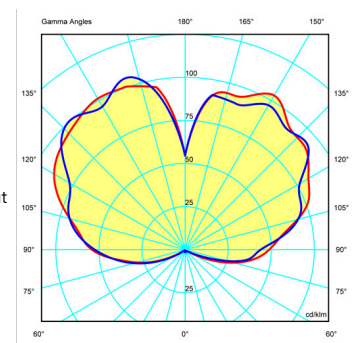

**Bemerkungen** An einen Wandanschlusspunkt kann man max. 30 Module anschliessen. Für grössere Kompositionen fragen Sie nach dem Anschlusssystem.

**Anwendung** Wandleuchten

**Verpackung** 1 Kartons  
1.255 m x 0.395 m x 0.218 m  
Bruttogewicht 6  
Nettogewicht 4  
Vol. 0.108

### Photometrische Daten