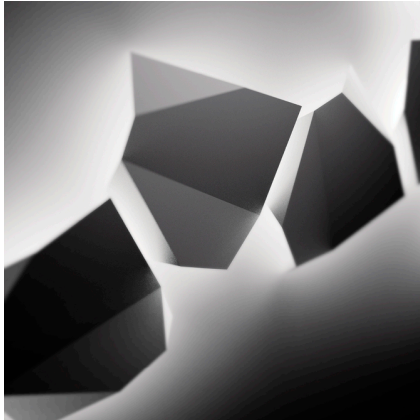

## 4508

Design von Ramón Esteve

ORIGAMI ist eine aus einzelnen Wandleuchten bestehende Wallart-Außenleuchte, die beliebig kombiniert werden können. Das Design stammt von Ramón Esteve.

### Modellblatt

<b>Farbe</b>	 10 Weiss NCS S 0300-N
	 38 Terra Dark NCS S 5040-Y70R
	 29 Brown D1 NCS S 8005-Y50R
	 53 Green M1 NCS S 6005-G80Y

**LED-Temperaturfarbe** 2700 K / 3500 K

**Dimmen** TRIAC

**Installationstyp** Surface Canopy