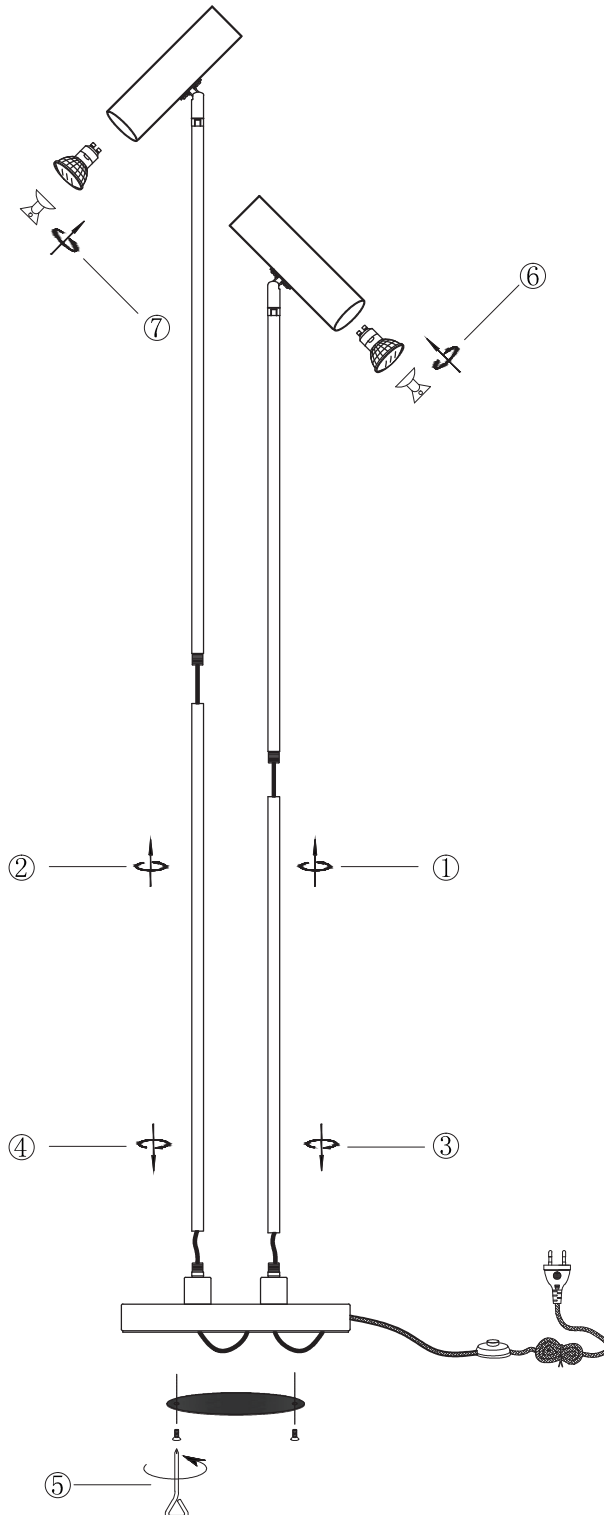

INSTRUCTION MANUAL

HAVANA/F/S HAVANA/F/SG HAVANA/F/W

HAVANA-F-202306

English: IMPORTANT!

The electricity cable of this luminaire cannot be replaced. If this cable is damaged, the luminaire shall be destroyed.
SAVE THESE INSTRUCTIONS FOR FUTURE USE.

Español: ¡IMPORTANTE!

El cable flexible exterior de esta luminaria no se puede cambiar. Si se dañara, hay que destruir la luminaria.
GUARDA ESTAS INSTRUCCIONES PARA USARLAS EN EL FUTURO.

Deutsch: WICHTIG!

Das Anschlusskabel dieser Leuchte darf nicht ausgetauscht werden. Wenn das Anschlusskabel beschädigt ist, muss die Leuchte entsorgt werden. DIESE ANLEITUNG FÜR KÜNFTIGEN GEBRAUCH AUFHEBEN.

Français: ATTENTION!

Le cordon d'alimentation de ce luminaire ne peut être remplacé. Si le cordon est endommagé, le luminaire doit être détruit. GARDEZ CES INSTRUCTIONS POUR UNE UTILISATION FUTURE.

Nederlands: BELANGRIJK!

De elektriciteits snoer van deze lamp kan niet vervangen worden. Als het snoer beschadigd is, dient de lamp vernietigd te worden. BEWAAR DEZE AANWIJZINGEN VOOR TOEKOMSTIG GEBRUIK.