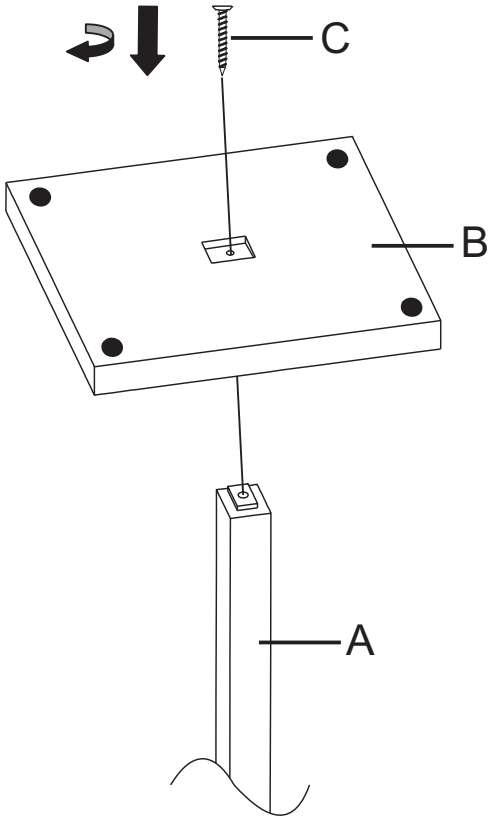

FUJI/T

Ax1

Bx1

Cx1+1

Model no.: FUJI/T  
Size: Dia 16 x H 26cm  
Max: 40W/8W CFL, E14