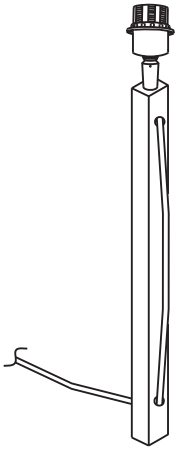

FUJI/T

Ax1

Bx1

Cx1+1

Model no.: FUJI/T  
Size: Dia 16 x H 26cm  
Max: 40W/8W CFL, E14