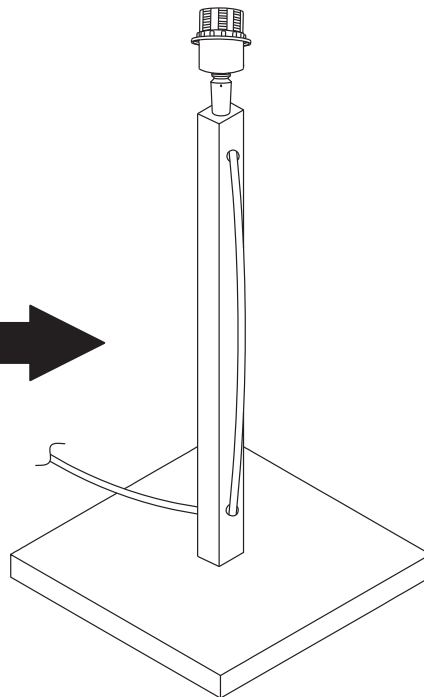

FUJI/T

Ax1

Bx1

Cx1+1

Model no.: FUJI/T  
Size: Dia 16 x H 26cm  
Max: 40W/8W CFL, E14