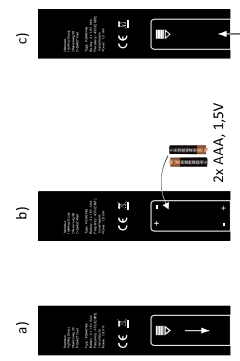

Anlernen der Fernbedienung an die Leuchte

Schalten Sie die Leuchte über den Wandschalter ein. Drücken Sie innerhalb von 5 Sekunden die ON-Taste auf der Fernbedienung. Die Leuchte ist nun angelernt und kann über die Fernbedienung gesteuert werden.

!!! Eine Fernbedienung kann unbegrenzt viele Leuchten steuern. Eine Leuchte kann von einer Fernbedienung angesteuert werden !!!

Assigning the remote control to the light

Switch the light on via the wall switch. Press the ON button on remote control within 5 seconds. The light is now assigned and can be operated by the remote control.

!!! A remote control can control an unlimited number of lights. A light can be operated by one remote control !!!

Beschreibung / Description	Betriebsgröße / Operation data
Batterie / Battery	2x AAA, 1,5V
Sendefrequenz / Transmission frequency	433,92 MHz
Sendeleistung / Transmitting power	1,0 mW
Leerlaufstrom / No-load current	0,001 mA
Betriebsstrom / Operating current	max.15 mA
Reichweite der Fernbedienung / Range of the remote control	6-8 m