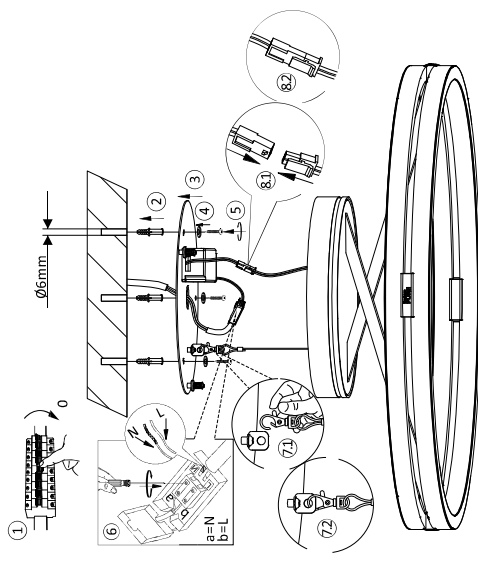

838518 - PURE LOOP

Paul Neuhaus

Paul Neuhaus GmbH
Olakenweg 36 · D-59457 Werl
+49(0)2922 9721 9290
Kundenservice@neuhaus-group.de
www.paul-neuhaus.de

DE Dieses Produkt enthält Lichtquellen der Energieeffizienzklasse <E>.
GB This product contains light sources of energy efficiency class <E>.
FR Ce produit comprend sources lumineuses de classe d'efficacité énergétique <E>.
ES Este producto contiene fuentes de luz de la clase de eficiencia energética <E>.
HR Ovaj proizvod sadrži izvori svjetlosti energetskog razreda <E>.
HU Ez a termék <E> energiahatékonysági osztályba tartozó fényforrások tartalmaz.
IT Questo prodotto contiene una sorgente luminosa della classe di efficienza energetica <E>.
NL Dit product bevat lichtbronnen van energie-efficiëntieklasse <E>.

LED	9 W / 33W 1.080 lm / 3.960 lm 52 W 2.700 lm 25.000 h Tk: 2.700-5.000 K 15.000 x < 0,5 s	
LED	230V / 50Hz~ 1x LED-Board 24V DC/3W 1x LED-Board 24V DC/33W	
	1x 333,92 MHz 1,0 mW