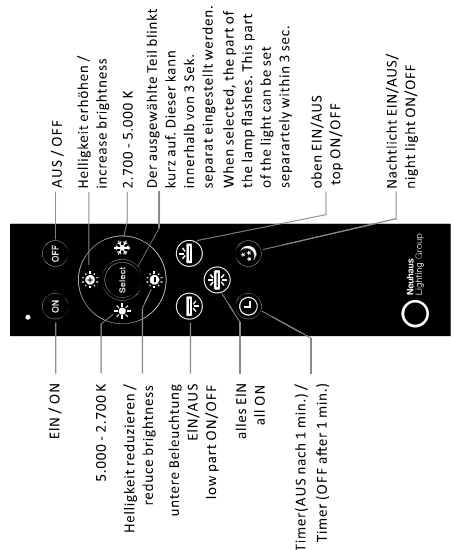

Paul Neuhaus

838518 - PURE LOOP

Paul Neuhaus

Paul Neuhaus GmbH
Olakenweg 36 · D-59457 Werl
+49(0)2922 9721 9290
Kundenservice@neuhaus-group.de
www.paul-neuhaus.de

DE Dieses Produkt enthält Lichtquellen der Energieeffizienzklasse <E>.
GB This product contains light sources of energy efficiency class <E>.
FR Ce produit comprend sources lumineuses de classe d'efficacité énergétique <E>.
ES Este producto contiene fuentes de luz de la clase de eficiencia energética <E>.
HR Ovaj proizvod sadrži izvori svjetlosti energetskog razreda <E>.
HU Ez a termék <E> energiahatékonysági osztályba tartozó fényforrások tartalmaz.
IT Questo prodotto contiene una sorgente luminosa della classe di efficienza energetica <E>.
NL Dit product bevat lichtbronnen van energie-efficiëntieklasse <E>.

LED	9 W / 33W 1.080 lm / 3.960 lm 52 W 2.700 lm 25.000 h Tk: 2.700-5.000 K 15.000 x < 0,5 s	       
LED	230V / 50Hz~ 1x LED-Board 24V DC/3W 1x LED-Board 24V DC/33W	       
	1x 333,92 MHz 1,0 mW	       

2

3

Anlernen der Fernbedienung an die Leuchte

Schalten Sie die Leuchte über den Wandschalter ein. Drücken Sie innerhalb von 5 Sekunden die ON-Taste auf der Fernbedienung. Die Leuchte ist nun angelernt und kann über die Fernbedienung gesteuert werden.

!!! Eine Fernbedienung kann unbegrenzt viele Leuchten steuern. Eine Leuchte kann von einer Fernbedienung angesteuert werden !!!

Assigning the remote control to the light

Switch the light on via the wall switch. Press the ON button on remote control within 5 seconds. The light is now assigned and can be operated by the remote control.