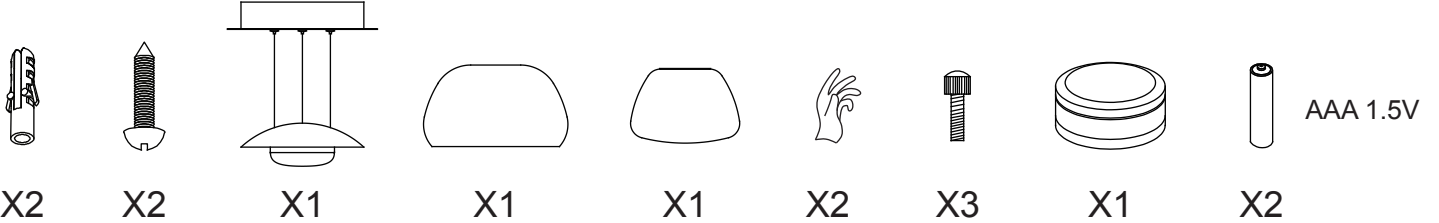

Nur für Beton und Stein

Dieses Produkt enthält eine Lichtquelle der Energieeffizienzklasse F.