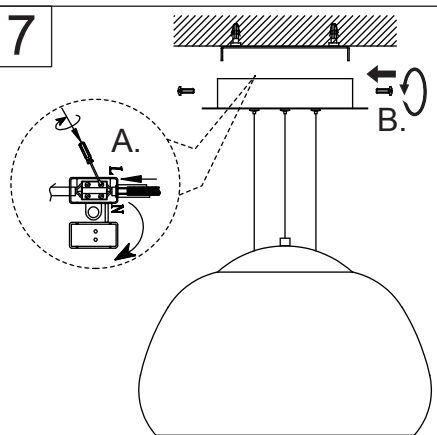

Montage- und Gebrauchsanweisung

GB Assembly and Usage Instructions

PL Ĺnstrukcja montaŹu i uŹytkowania

F Instructions de montage et d'utilisation

RUS Инструкция по монтаŹу и эксплуатации

B-LEUCHTEN Vertriebs GmbH & Co. KG
Hüttenstr. 4
D-59759 Arnsberg

NACH VDE-VORSCHRIFT 0100 DARF DIESE LEUCHE NUR VON EINER FACHKRAFT (Z.B. ELEKTRIKER) MONTIERT WERDEN
LED NUR DURCH DEN HERSTELLER TAUSCHBAR
SOLLTEN DICHTUNGEN FEHLEN ODER BESCHÄDIGT SEIN DARF LEUCHE NICHT IN FUNKTION GENOMMEN WERDEN
ERSATZTEILE SIND ÜBER DEN HERSTELLER ZU BEZIEHEN

Nur für Beton und Stein

Dieses Produkt enthält eine Lichtquelle der Energieeffizienzklasse F.