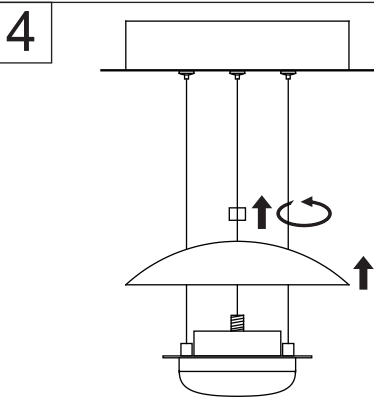

Montage- und Gebrauchsanweisung

GB Assembly and Usage Instructions

PL Ĺnstrukcja montaŹu i uŹytkowania

F Instructions de montage et d'utilisation

RUS Инструкция по монтаŹу и эксплуатации

B-LEUCHTEN Vertriebs GmbH & Co. KG
Hüttenstr. 4
D-59759 Arnsberg

NACH VDE-VORSCHRIFT 0100 DARF DIESE LEUCHE NUR VON EINER FACHKRAFT (Z.B. ELEKTRIKER) MONTIERT WERDEN
LED NUR DURCH DEN HERSTELLER TAUSCHBAR
SOLLTEN DICHTUNGEN FEHLEN ODER BESCHÄDIGT SEIN DARF LEUCHE NICHT IN FUNKTION GENOMMEN WERDEN
ERSATZTEILE SIND ÜBER DEN HERSTELLER ZU BEZIEHEN

Nur für Beton und Stein

Dieses Produkt enthält eine Lichtquelle der Energieeffizienzklasse F.