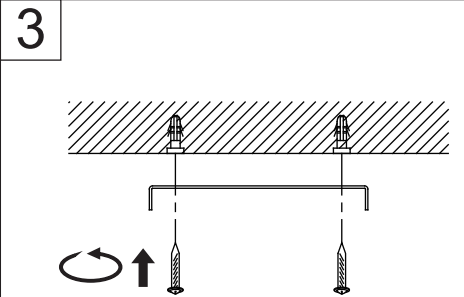

Montage- und Gebrauchsanweisung

GB Assembly and Usage Instructions

PL Ĺnstrukcja montaŹu i uŹytkowania

F Instructions de montage et d'utilisation

RUS Инструкция по монтаŹу и эксплуатации

B-LEUCHTEN Vertriebs GmbH & Co. KG
Hüttenstr. 4
D-59759 Arnsberg

NACH VDE-VORSCHRIFT 0100 DARF DIESE LEUCHE NUR VON EINER FACHKRAFT (Z.B. ELEKTRIKER) MONTIERT WERDEN
LED NUR DURCH DEN HERSTELLER TAUSCHBAR
SOLLTEN DICHTUNGEN FEHLEN ODER BESCHÄDIGT SEIN DARF LEUCHE NICHT IN FUNKTION GENOMMEN WERDEN
ERSATZTEILE SIND ÜBER DEN HERSTELLER ZU BEZIEHEN

Nur für Beton und Stein

Dieses Produkt enthält eine Lichtquelle der Energieeffizienzklasse F.