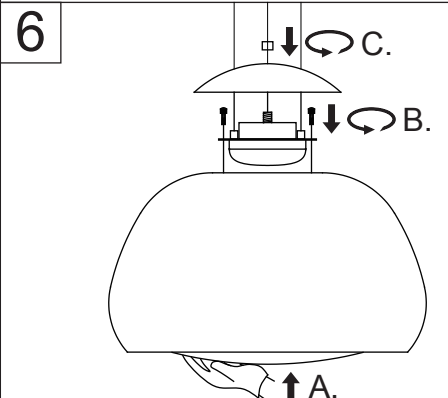

Montage- und Gebrauchsanweisung

GB Assembly and Usage Instructions

PL Ĺnstrukcja montaŹu i uŹytkowania

F Instructions de montage et d'utilisation

RUS Инструкция по монтаŹу и эксплуатации

B-LEUCHTEN Vertriebs GmbH & Co. KG
Hüttenstr. 4
D-59759 Arnsberg

NACH VDE-VORSCHRIFT 0100 DARF DIESE LEUCHE NUR VON EINER FACHKRAFT (Z.B. ELEKTRIKER) MONTIERT WERDEN
LED NUR DURCH DEN HERSTELLER TAUSCHBAR
SOLLTEN DICHTUNGEN FEHLEN ODER BESCHÄDIGT SEIN DARF LEUCHE NICHT IN FUNKTION GENOMMEN WERDEN
ERSATZTEILE SIND ÜBER DEN HERSTELLER ZU BEZIEHEN

Nur für Beton und Stein

Dieses Produkt enthält eine Lichtquelle der Energieeffizienzklasse F.