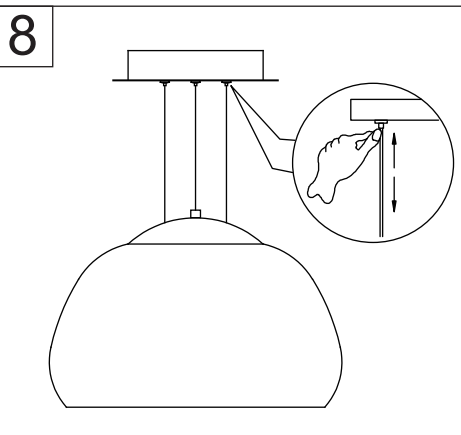

Montage- und Gebrauchsanweisung

GB Assembly and Usage Instructions

PL Ĺnstrukcja montaŹu i uŹytkowania

F Instructions de montage et d'utilisation

RUS Инструкция по монтаŹу и эксплуатации

B-LEUCHTEN Vertriebs GmbH & Co. KG
Hüttenstr. 4
D-59759 Arnsberg

NACH VDE-VORSCHRIFT 0100 DARF DIESE LEUCHE NUR VON EINER FACHKRAFT (Z.B. ELEKTRIKER) MONTIERT WERDEN
LED NUR DURCH DEN HERSTELLER TAUSCHBAR
SOLLTEN DICHTUNGEN FEHLEN ODER BESCHÄDIGT SEIN DARF LEUCHE NICHT IN FUNKTION GENOMMEN WERDEN
ERSATZTEILE SIND ÜBER DEN HERSTELLER ZU BEZIEHEN

Nur für Beton und Stein

Dieses Produkt enthält eine Lichtquelle der Energieeffizienzklasse F.