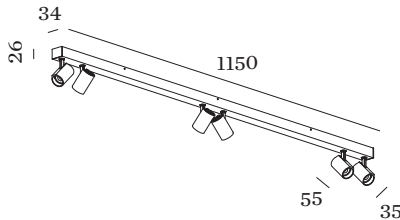

## ABMESSUNGEN

Durchmesser 35 mm

Höhe 55 mm

1.34 kg

<sup>a</sup> Es kann aus produktionstechnischen Gründen zu Farbabweichungen kommen.

WEVER & DUCRÉ  
LIGHTING