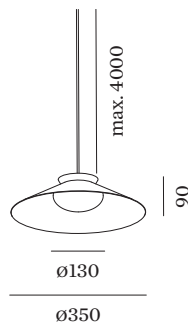

220 - 240 V

Gesamt Leistung 15.0 W

Klasse I

ABMESSUNGEN

Durchmesser 350 mm

Höhe 90 mm

0.8 kg

^a Es kann aus produktionstechnischen Gründen zu Farbabweichungen kommen.