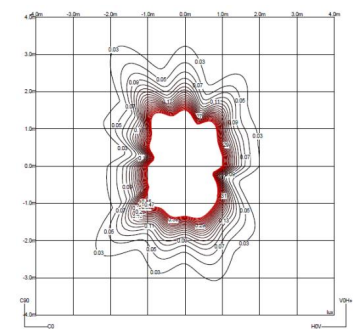

**Verpackung** 1 Kartons  
0.31 m x 0.31 m x 0.106 m  
Bruttogewicht 1.6  
Nettogewicht 1.44  
Vol. 0.0101

#### Reflektiert

Erschaffung visueller Hierarchien innerhalb der Leuchte selbst, was die Materialität und Textur des Produkts hervorhebt.

### Photometrische Daten