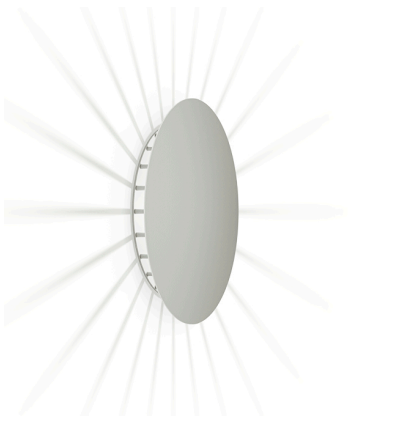

# Meridiano

VIBIA

4720

Design von Jordi Vilardell & Meritxell Vidal

Meridiano als Outdoor-Wandleuchte. Design von Jordi Vilardell und Meritxell Vidal. Erhältlich in drei Farben: Khaki, Grün und gebrochenes Weiß.

## Modellblatt

**Farbe**

- 07 Khaki  
RAL 7006
- 58 Cremeweiss  
Pantone Warm Gray 2 U

**LED-Temperaturfarbe** 2700 K / 3500 K

**Dimmen** On/Off

**Installationstyp** Surface Canopy

**Materialien** Basis: Edelstahl

#### Reflektiert

Erschaffung visueller Hierarchien innerhalb der Leuchte selbst, was die Materialität und Textur des Produkts hervorhebt.