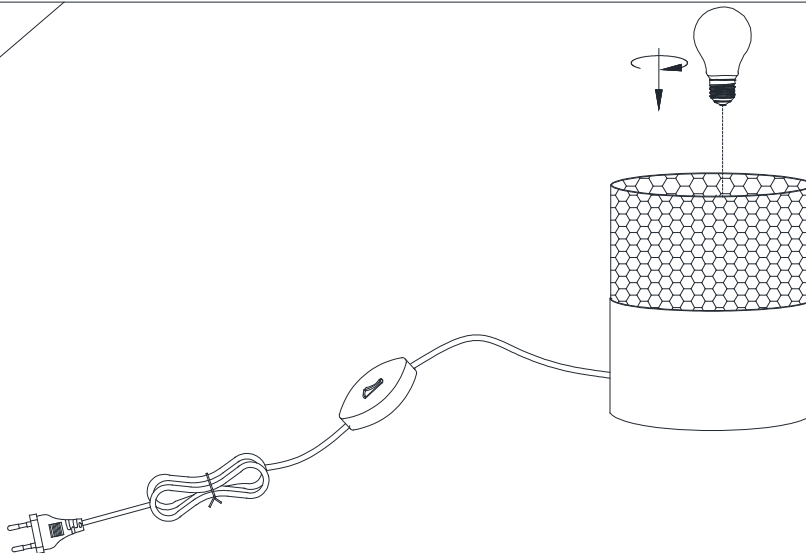

Montage- und Gebrauchsanweisung

GB Assembly and Usage Instructions

PL ĩnstrukcja montaĹu i uĹytkowania

F Instructions de montage et d'utilisation

RUS ĩнструкция по монтаĹу и эксплуатации

HELL

höllisch gutes Licht

B-Leuchten Vertriebs GmbH & Co. KG
Hüttenstr. 4
D-59759 Arnsberg

NACH VDE-VORSCHRIFT 0100 DARF DIESE LEUCHE NUR VON EINER FACHKRAFT (ZB. ELEKTRIKER) MONTIERT WERDEN
LED NUR DURCH DEN HERSTELLER TAUSCHBAR
SOLLTEN DICHTUNGEN FEHLEN ODER BESCHÄDIGT SEIN DARF LEUCHE NICHT INFUNKTION GENOMMEN WERDEN
ERSATZTEILE SIND ÜBER DEN HERSTELLER ZU BEZIEHEN

1

2