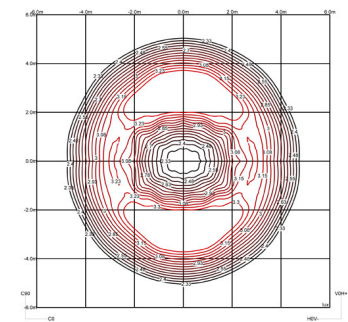

Photometrische Daten

Andere Anwendungen

Alle unsere Produkte haben eine fünfjährige Garantie. Lesen Sie unsere rechtlichen Bedingungen unter www.vibia.com/warranty

Vibia Lighting, S.L.U.

Office / Oficina
Progrés 4-6. 08850 Gavà. Barcelona, Spain.

International T +34 934 796 971
Spain / Portugal T +34 934 796 970

customer.service@vibia.com
vibia.com