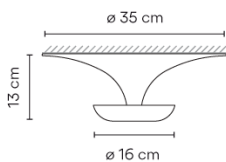

Funnel

2013

Design von Vibia Design

Decken- und Wandleuchte. Ihre indirekte Lichtabgabe schafft in jedem Raum ein stimmungsvolles, einladendes Ambiente.

VIBIA

Modellblatt