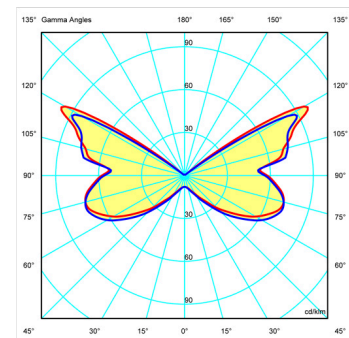

Photometrische Daten

Andere Anwendungen

Alle unsere Produkte haben eine fünfjährige Garantie. Lesen Sie unsere rechtlichen Bedingungen unter www.vibia.com/warranty

Vibia Lighting, S.L.U.

Office / Oficina
Progrés 4-6. 08850 Gavà. Barcelona, Spain.

International T +34 934 796 971
Spain / Portugal T +34 934 796 970

customer.service@vibia.com
vibia.com