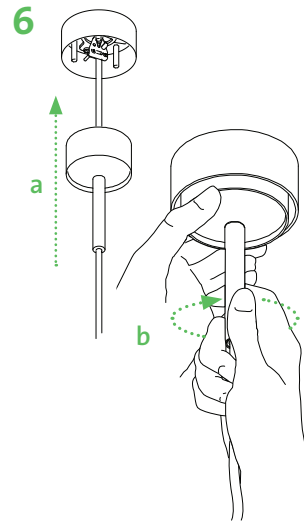

gk-bologna

PENDELLEUCHE PENDANT LUMINAIRE