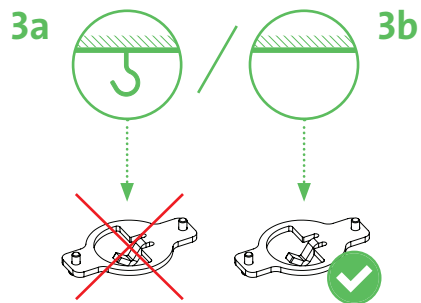

gk-bologna

PENDELLEUCHE PENDANT LUMINAIRE