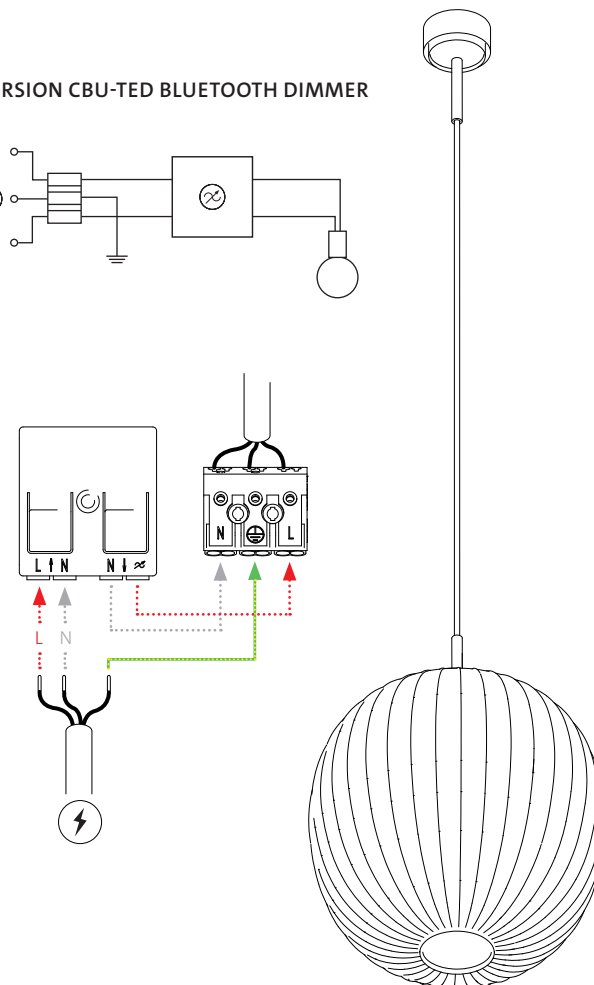

# gk-bologna

PENDELLEUCHE PENDANT LUMINAIRE

TECHNISCHE DATEN TECHNICAL DATA

Hersteller: mawa  
 Artikel-Nr.: gk-bo  
 Spannung: 230 V / 50 Hz  
 Schutzklasse: I  
 Schutzgrad: IP20  
 Leuchtmittel: E27, max. 60 W  
 Dimmung: (auf Anfrage mit CASAMBI)  
 EEL: A++ – E

Manufacturer: mawa  
 Article No: gk-bo  
 Voltage: 230 V / 50 Hz  
 Protection class: I  
 Degree of protection: IP20  
 Light source: E27, max. 60 W  
 Dimming: (with CASAMBI on request)  
 EEL: A++ – E

SCHALTPLAN WIRING DIAGRAM

STANDARD

VERSION CBU-TED BLUETOOTH DIMMER

OPTIONAL

WICHTIG IMPORTANT

Montage nur durch einen autorisierten Elektroinstallateur!  
*Mounting only by an authorized electrician!*

Wir empfehlen die Verwendung von E27-LED-Lampen wie beispielsweise die 4,5 W SIGOR LED NORMAL- LAMPE FILAMENT. Bei traditionellen E27-Leuchtmitteln ist das Maximum 60 Watt.  
*We recommend the used of E27-LED-lamps such as the 4,5 W SIGOR LED NORMALLAMPE FILAMENT, for traditional E27-lamps use max. 60W.*

# gk-bologna

PENDELLEUCHE PENDANT LUMINAIRE

Wichtig: Druckereinstellung »Tatsächliche Größe« wählen, andernfalls kann der Ausdruck vom eigentlichen Zeichnungsmaßstab abweichen!

IMPORTANT: Please select printer option »real size«, otherwise the printed version could differ from the effective drawing scale!