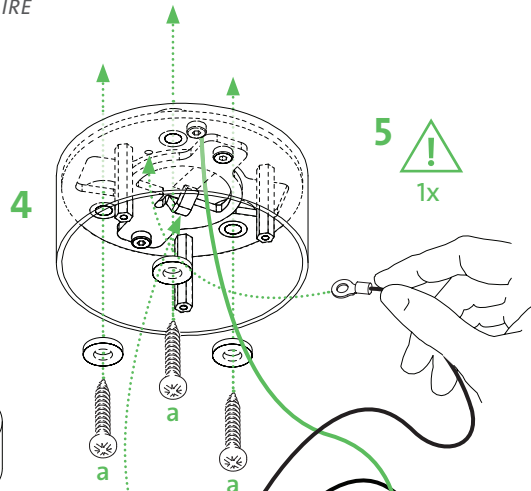

gk-bologna

PENDELLEUCHE PENDANT LUMINAIRE