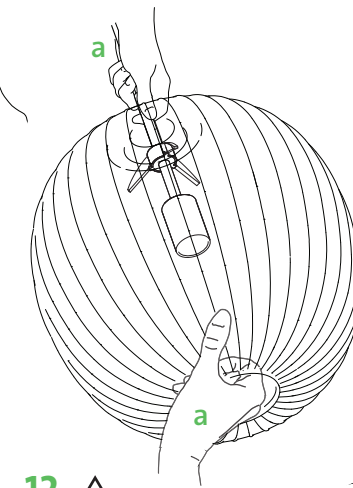

gk-bologna

PENDELLEUCHE PENDANT LUMINAIRE