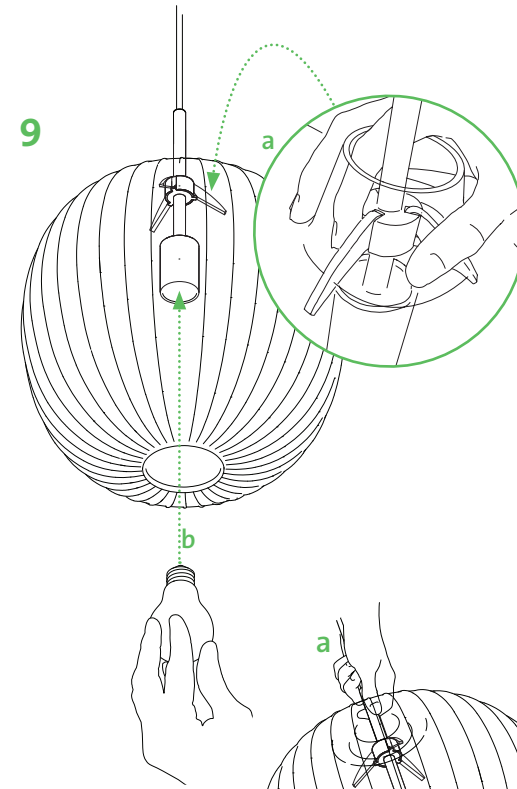

gk-bologna

PENDELLEUCHE PENDANT LUMINAIRE