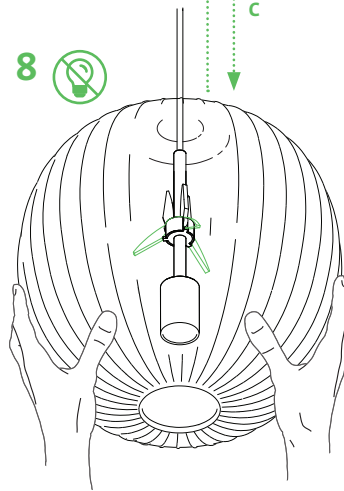

gk-bologna

PENDELLEUCHE PENDANT LUMINAIRE