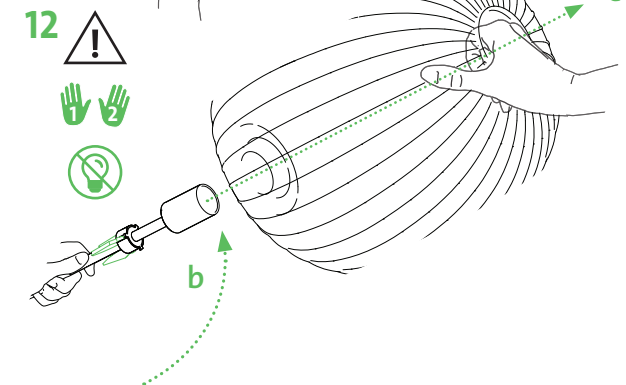

gk-bologna

PENDELLEUCHE PENDANT LUMINAIRE