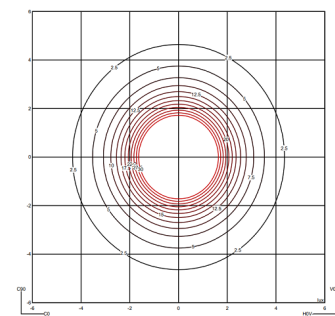

Lichtquelle 1 x LED STRIP 21,6W 600mA

LED CRI>90 2560 lm 119
2700 K / 3500 K

Driver Constant Current 600
220~240 V V 50~60 Hz HZ

 Dimmable  LED  50-60Hz

 1-10V

Anwendung Wandleuchten

Verpackung 1 Kartons
2,3 m x 0,1 m x 0,1 m
Bruttogewicht 1
Nettogewicht 1
Vol. 0.023

Lichteffect

Linear Flacher Diffusor

Lineare Anwendungen für funktionelle und grafische Beleuchtung

Photometrische Daten

Ir a vibia.com, um die Daten der Fotometrie für die unterschiedlichen Farb-LED-Temperaturen zu erhalten.

Effizienz 60.77 lm/W
Koordinatensystem CG
Gesamtfluss 1071.98 lm
Höchster Wert 457.78 cd

Alle unsere Produkte haben eine fünfjährige Garantie. Lesen Sie unsere rechtlichen Bedingungen unter www.vibia.com/warranty