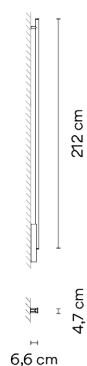

Design von Ramos & Bassols

Die Wandleuchte Spa für feuchte Räume. Das sanfte Polycarbonat des Diffusors, vereint mit den linearen Rillen, steht im Kontrast zur matten Textur des Aluminiumgehäuses.

Modellblatt

Farbe	11 Black NCS S 8500-N
	23 Warm White NCS S 0502-Y50R
	25 Beige D1 NCS S 4005-Y50R

LED-Temperaturfarbe 2700 K / 3500 K

Dimmen Casambi / DALI / 1-10V

Installationstyp Remote basic

Materialien Diffuser: PMMA
Körper: Alu
Baldachin: Alu

Lichtquelle 1 x LED STRIP 21,6W 600mA

LED CRI>90 2560 lm 119
2700 K / 3500 K

Driver Constant Current 600
220~240 V V 50~60 Hz HZ

Dimmable LED 50-60Hz

1-10V

Anwendung Wandleuchten

Verpackung 1 Kartons
2,3 m x 0,1 m x 0,1 m
Bruttogewicht 1
Nettogewicht 1
Vol. 0.023