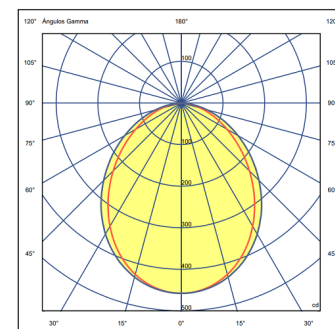

Lichteffect

Linear Flacher Diffusor

Lineare Anwendungen für funktionelle und grafische Beleuchtung

Photometrische Daten

Ir a vibia.com, um die Daten der Fotometrie für die unterschiedlichen Farb-LED-Temperaturen zu erhalten.

Effizienz 60.77 lm/W
Koordinatensystem CG
Gesamtfluss 1071.98 lm
Höchster Wert 457.78 cd

Alle unsere Produkte haben eine fünfjährige Garantie. Lesen Sie unsere rechtlichen Bedingungen unter www.vibia.com/warranty