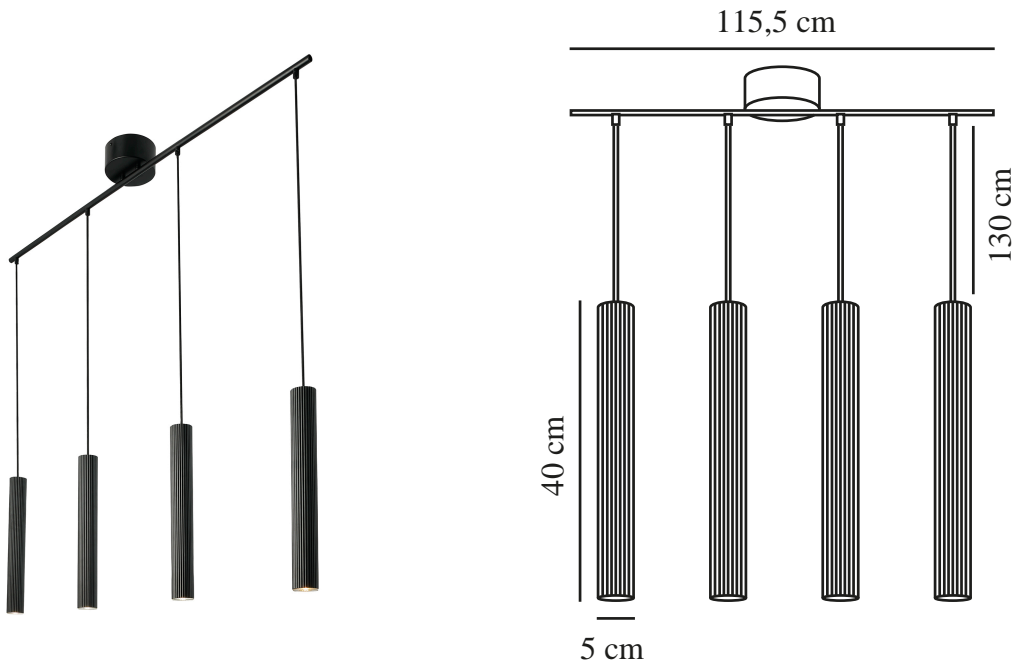

# VICO 4-RAIL | PENDELLEUCHTE | SCHWARZ

2412143003

nordlux®

Spannung (V): 220-240 Volt  
IP-Grad: IP20  
Maximale Lampenleistung (W):  
4X5 W  
Klasse (Klasse 1, Klasse 2,  
Klasse 3): Klasse 2 (Dopp. isoliert)  
Leuchtmittelsockel: GU10  
Parallelschaltung: False

Hauptmaterial: Metall  
Sekundärmaterial: Plastik  
Kabel Farbe: Schwarz  
Kabel Länge (cm): 130  
Oberflächenmaterial Kabel:  
Textilien  
Ist das Kabel austauschbar?:  
False

Farbe: Schwarz  
Höhe (cm): 40  
Breite (cm): 115.5  
Schirmdurchmesser (cm): 5  
Schirmhöhe (cm): 40  
Länge (cm): 115.5

EAN: 5704924018398  
TUN: 2378752  
Artikelnummer: 2412143003

Stück pro Hauptkarton: 3  
Verkaufsbox Höhe (cm): 123  
Verkaufsbox Breite (cm): 16  
Verkaufsbox Tiefe (cm): 13  
Verkaufsbox Volumen m<sup>3</sup>: 0.0256  
Produkt Nettogewicht (kg): 2.3

- Skandinavischer Minimalismus • Schlankes Design
- Einfaches Anpassen der Kabellänge

Die Vico-Serie verkörpert mit ihrem minimalistischen, schnörkellosen Design skandinavische Eleganz. Die gerippte Oberfläche sorgt für einen subtilen, aber zugleich interessanten Effekt. Vico gibt ein nach unten gerichtetes Licht und kann z. B. über dem Esstisch aufgehängt werden.