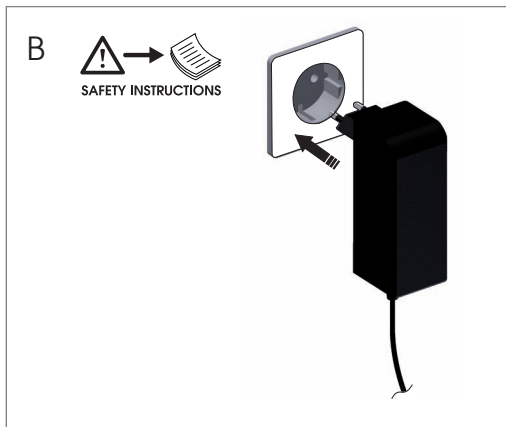

Die Lichtfarbe kann ausschließlich über die Casambi APP gesteuert werden.

The colour of light can only be controlled by Casambi APP.

Technische Daten

Funk:
Frequenz: 2,4 GHz
max. Leistung: +4 dBm (< 2,6 mW)

Voraussetzungen für den Betrieb

- SMART DEVICE mit iOS oder Android*
- CASAMBI APP

Eine detaillierte Bedienungsanleitung zur CASAMBI APP finden Sie unter www.oligo.de oder www.casambi.com

* Mindestvoraussetzungen:
iPhone 4s, iPad 3, iPod Touch 5
Android 5.0 mit Bluetooth 4.0 BLE

Technical Data

Radio:
Frequency: 2,4 GHz
max. power: +4 dBm (< 2,6 mW)

Requirements for operation

- SMART DEVICE with iOS or Android*
- CASAMBI APP

For detailed instructions regarding the CASAMBI APP, see www.oligo.de or www.casambi.com

* Minimum requirements:
iPhone 4s, iPad 3, iPod Touch 5
Android 5.0 with Bluetooth 4.0 BLE

Contains FCC ID: 2ALA3-CBM002A Contains IC: 22496-CBM002A

This device complies with part 15 of the FCC Rules. Operation is subject to the following two conditions:

- (1) This device may not cause harmful interference, and
- (2) this device must accept any interference received, including interference that may cause undesired operation.

This device complies with Industry Canada's licenseexempt RSSs. Operation is subject to the following two conditions:

- (1) This device may not cause interference; and
- (2) This device must accept any interference, including interference that may cause undesired operation of the device.

Le présent appareil est conforme aux CNR d'Industrie

Canada applicables aux appareils radio exempts de licence. L'exploitation est autorisée aux deux conditions suivantes:

- (1) l'appareil ne doit pas produire de brouillage;
- (2) l'utilisateur de l'appareil doit accepter tout brouillage radioélectrique subi, même si le brouillage est susceptible d'en compromettre le fonctionnement.