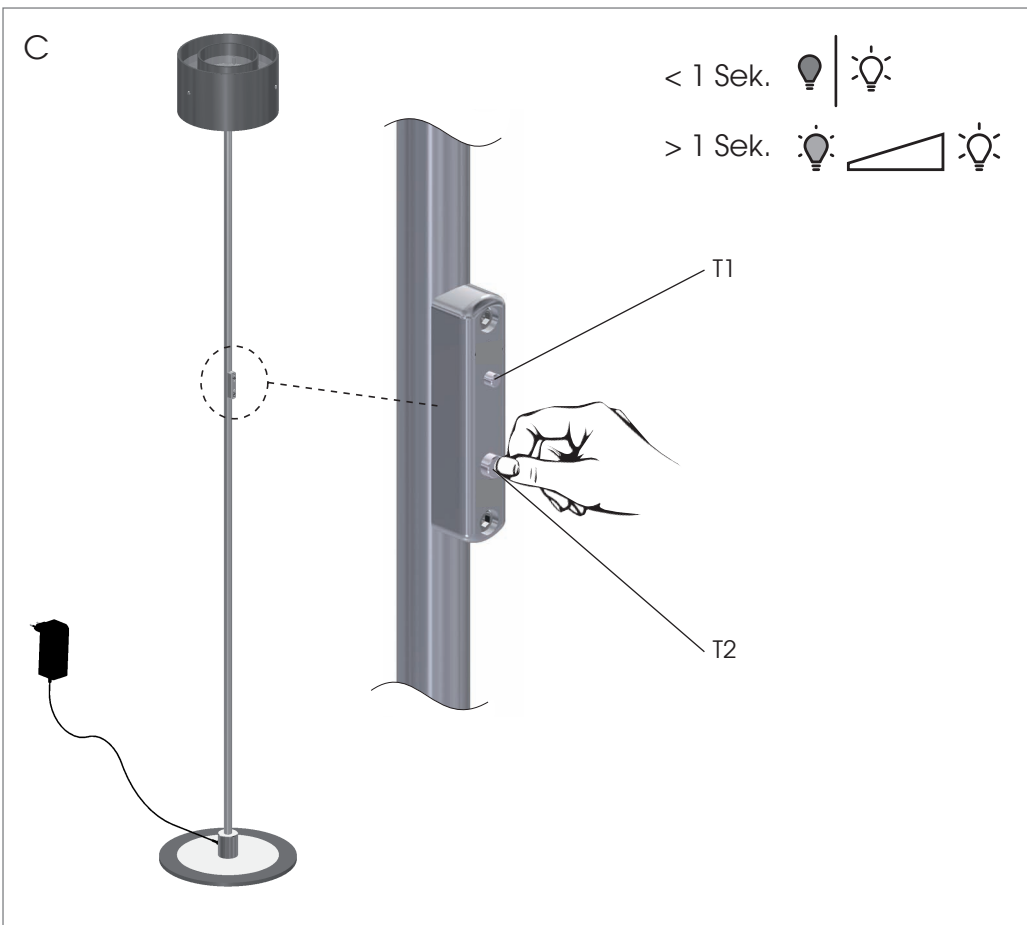

Die Lichtfarbe kann ausschließlich über die Casambi APP gesteuert werden.

The colour of light can only be controlled by Casambi APP.

Technische Daten

Funk:
Frequenz: 2,4 GHz
max. Leistung: +4 dBm (< 2,6 mW)

Voraussetzungen für den Betrieb

- SMART DEVICE mit iOS oder Android*
- CASAMBI APP

Eine detaillierte Bedienungsanleitung zur CASAMBI APP finden Sie unter www.oligo.de oder www.casambi.com

* Mindestvoraussetzungen:
iPhone 4s, iPad 3, iPod Touch 5
Android 5.0 mit Bluetooth 4.0 BLE

Technical Data

Radio:
Frequency: 2,4 GHz
max. power: +4 dBm (< 2,6 mW)

Requirements for operation

- SMART DEVICE with iOS or Android*
- CASAMBI APP

For detailed instructions regarding the CASAMBI APP, see www.oligo.de or www.casambi.com

* Minimum requirements:
iPhone 4s, iPad 3, iPod Touch 5
Android 5.0 with Bluetooth 4.0 BLE

Contains FCC ID: 2ALA3-CBM002A Contains IC: 22496-CBM002A

This device complies with part 15 of the FCC Rules. Operation is subject to the following two conditions:

- (1) This device may not cause harmful interference, and
- (2) this device must accept any interference received, including interference that may cause undesired operation.

This device complies with Industry Canada's licenseexempt RSSs. Operation is subject to the following two conditions:

- (1) This device may not cause interference; and
- (2) This device must accept any interference, including interference that may cause undesired operation of the device.

Le présent appareil est conforme aux CNR d'Industrie

Canada applicables aux appareils radio exempts de licence. L'exploitation est autorisée aux deux conditions suivantes:

- (1) l'appareil ne doit pas produire de brouillage;
- (2) l'utilisateur de l'appareil doit accepter tout brouillage radioélectrique subi, même si le brouillage est susceptible d'en compromettre le fonctionnement.