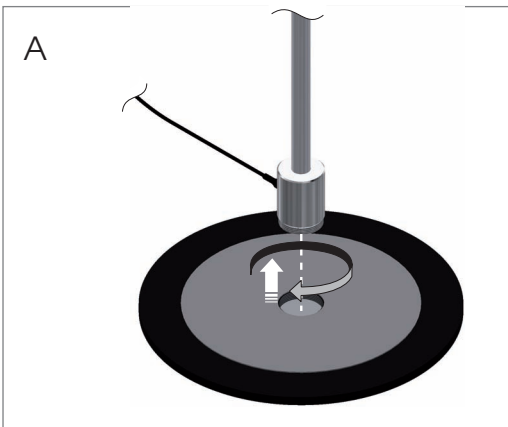

Die Lichtfarbe kann ausschließlich über die Casambi APP gesteuert werden.

The colour of light can only be controlled by Casambi APP.

Technische Daten

Funk:
Frequenz: 2,4 GHz
max. Leistung: +4 dBm (< 2,6 mW)

Voraussetzungen für den Betrieb

- SMART DEVICE mit iOS oder Android*
- CASAMBI APP

Eine detaillierte Bedienungsanleitung zur CASAMBI APP finden Sie unter www.oligo.de oder www.casambi.com

* Mindestvoraussetzungen:
iPhone 4s, iPad 3, iPod Touch 5
Android 5.0 mit Bluetooth 4.0 BLE

Technical Data

Radio:
Frequency: 2,4 GHz
max. power: +4 dBm (< 2,6 mW)

Requirements for operation

- SMART DEVICE with iOS or Android*
- CASAMBI APP

For detailed instructions regarding the CASAMBI APP, see www.oligo.de or www.casambi.com

* Minimum requirements:
iPhone 4s, iPad 3, iPod Touch 5
Android 5.0 with Bluetooth 4.0 BLE

Contains FCC ID: 2ALA3-CBM002A Contains IC: 22496-CBM002A

This device complies with part 15 of the FCC Rules. Operation is subject to the following two conditions:

- (1) This device may not cause harmful interference, and
- (2) this device must accept any interference received, including interference that may cause undesired operation.

This device complies with Industry Canada's licenseexempt RSSs. Operation is subject to the following two conditions:

- (1) This device may not cause interference; and
- (2) This device must accept any interference, including interference that may cause undesired operation of the device.

Le présent appareil est conforme aux CNR d'Industrie

Canada applicables aux appareils radio exempts de licence. L'exploitation est autorisée aux deux conditions suivantes:

- (1) l'appareil ne doit pas produire de brouillage;
- (2) l'utilisateur de l'appareil doit accepter tout brouillage radioélectrique subi, même si le brouillage est susceptible d'en compromettre le fonctionnement.