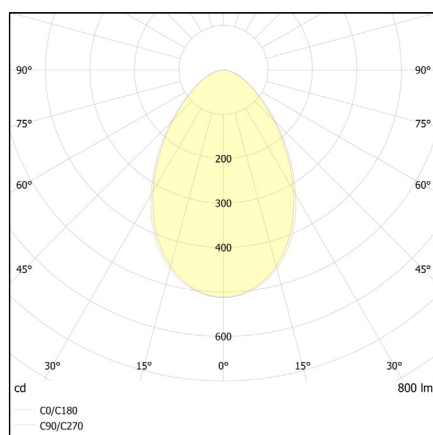

Farben

Farbe	Artikelnummer
○ White	LP10-0
● Black	LP10-1
● Orange	LP10-4
● Sand White	LP10-5
● Light Blue	LP10-8

Dimensionen

Body

Maße Verpackung (L x B x H)	124cm x 33cm x 34cm
Material	Aluminium
Oberfläche	Pulverbeschichtet
Gewicht	2,4 kg
Gewicht (inkl. Verpackung)	8,5 kg
Höhenverstellbar	Ja
Leuchtenkopf beweglich	Ja
Akkulaufzeit	8 h
Akku Ladeanzeige	Ja
Akku Ladezeit	8 h
Ladekabel + Netzteil im Lieferumfang enthalten	Ja
Länge Anschlussleitung	1m

GRAU

Body

Montageart	Freistehend
Nennspannung	120–240V
Leistungsaufnahme	10W
Leuchteneffizienz	80lm/W
Schutzklasse	III
EU-Konformität	CE

Lichtkurve

Licht

Leuchtmittel	LED
Leuchtenlichtstrom	800lm
Farbwiedergabeindex	CRI > 90
Lichtaustritt	Direkt
Abstrahlwinkel	70°
Lichtverteilung	Symmetrisch
Farbtemperatur	2700–2200K
Lichtfarbe	Warmweiß
Dimmbar	Ja
Art der Dimmung	Touch Dimmung
Warm Dim	Ja
Energieeffizienz (direkt)	D

Colors

Color	SKU
○ White	LP10-0
● Black	LP10-1
● Orange	LP10-4
● Sand White	LP10-5
● Light Blue	LP10-8

Dimensions

Body

Packaging dimensions (L x W x H)	124cm x 33cm x 34cm
Material	Aluminum
Surface	Powder-coated
Weight	2,4 kg
Weight incl. packaging	8,5 kg
Height adjustable	Yes
Movable lamp head	Yes
Battery life	8 h
Battery charge indicator	Yes
Battery charging time	8 h
Charging cable + power supply unit included	Yes
Length of connection cable	1m

GRAU

Body

Mounting type	Floor
Rated voltage	120–240V
Power consumption	10W
Luminaire efficiency	80lm/W
Protection class	III
EU-Konformität	CE

Light Curve

Light

Light source	LED
Luminous flux	800lm
Color rendering index	CRI > 90
Light emission	Direct
Beam angle	70°
Light distribution	Symmetric
Color temperature	2700–2200K
Light color	Warm White
Dimmable	Yes
Type of dimming	Touch Dim
Warm Dim	Yes
Energy efficiency (direct)	D