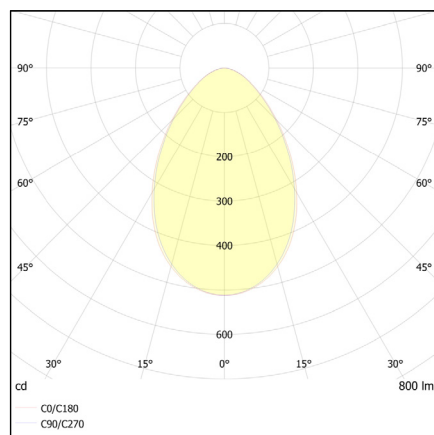

Farben

Farbe	Artikelnummer
○ White	LP10-0
● Black	LP10-1
● Orange	LP10-4
● Sand White	LP10-5
● Light Blue	LP10-8

Dimensionen

Body

Maße Verpackung (L x B x H)	124cm x 33cm x 34cm
Material	Aluminium
Oberfläche	Pulverbeschichtet
Gewicht	2,4 kg
Gewicht (inkl. Verpackung)	8,5 kg
Höhenverstellbar	Ja
Leuchtenkopf beweglich	Ja
Akkulaufzeit	8 h
Akku Ladeanzeige	Ja
Akku Ladezeit	8 h
Ladekabel + Netzteil im Lieferumfang enthalten	Ja
Länge Anschlussleitung	1m

GRAU

Body

Montageart	Freistehend
Nennspannung	120–240V
Leistungsaufnahme	10W
Leuchteneffizienz	80lm/W
Schutzklasse	III
EU-Konformität	CE

Lichtkurve

Licht

Leuchtmittel	LED
Leuchtenlichtstrom	800lm
Farbwiedergabeindex	CRI > 90
Lichtaustritt	Direkt
Abstrahlwinkel	70°
Lichtverteilung	Symmetrisch
Farbtemperatur	2700–2200K
Lichtfarbe	Warmweiß
Dimmbar	Ja
Art der Dimmung	Touch Dimmung
Warm Dim	Ja
Energieeffizienz (direkt)	D

Colors

Color	SKU
○ White	LP10-0
● Black	LP10-1
● Orange	LP10-4
● Sand White	LP10-5
● Light Blue	LP10-8

Dimensions

Body

Packaging dimensions (L x W x H)	124cm x 33cm x 34cm
Material	Aluminum
Surface	Powder-coated
Weight	2,4 kg
Weight incl. packaging	8,5 kg
Height adjustable	Yes
Movable lamp head	Yes
Battery life	8 h
Battery charge indicator	Yes
Battery charging time	8 h
Charging cable + power supply unit included	Yes
Length of connection cable	1m

GRAU

Body

Mounting type	Floor
Rated voltage	120–240V
Power consumption	10W
Luminaire efficiency	80lm/W
Protection class	III
EU-Konformität	CE

Light Curve

Light

Light source	LED
Luminous flux	800lm
Color rendering index	CRI > 90
Light emission	Direct
Beam angle	70°
Light distribution	Symmetric
Color temperature	2700–2200K
Light color	Warm White
Dimmable	Yes
Type of dimming	Touch Dim
Warm Dim	Yes
Energy efficiency (direct)	D