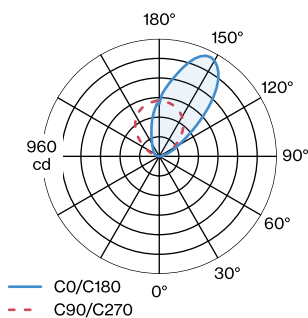

LICHTVERTEILUNG