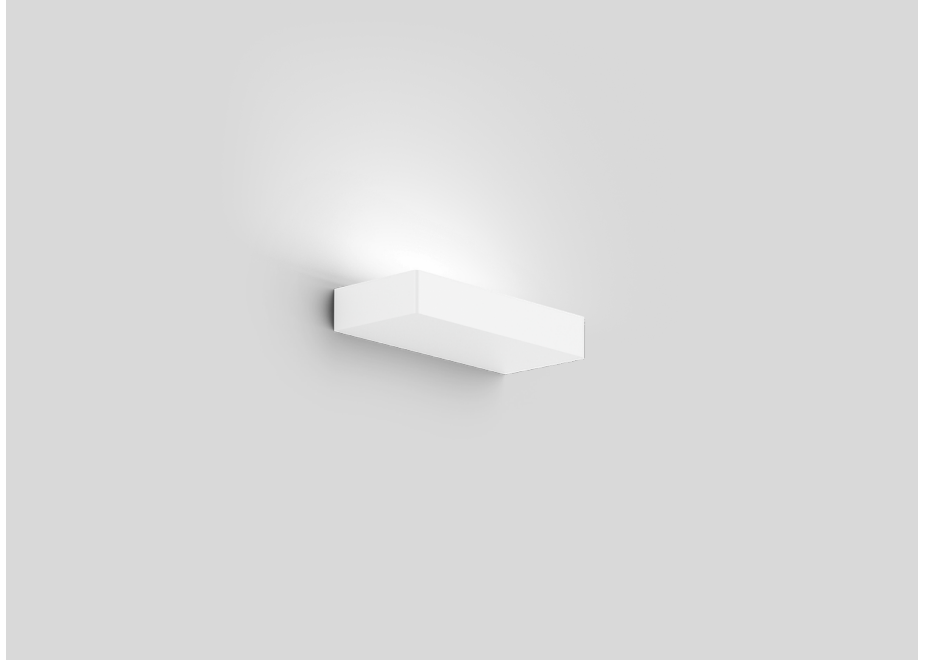

WEVER & DUCRÉ
LIGHTING

DOMINO 1.0

3371A4W2

Projekt

Typ

Notizen

Anzahl

Datum

ALLGEMEIN

Wand , Aufbau

Mattweiß

IP20

Innen

Ausgabe: 1190 lm

CIE flux code: 37 64 82 0 100

LED

Klasse 1

ABMESSUNGEN

Länge 180 mm

Breite 78 mm

Höhe 30 mm

0.69 kg

Wandanbauleuchte aus Aluminium; Oberfläche Mattweiß; pulverbeschichtet; matte Oberflächenstruktur; PCB 3-step binning; Phasenschnitt dim; Lichtfarbe 2700 K; Binning initial MacAdam \leq 3 SDCM; CRI \geq 80; 220 - 240 V; Schutzart IP20; SK1; inklusive Treiber; nicht austauschbare Lichtquelle; Betriebsgerät durch Endverbraucher austauschbar;

LICHTVERTEILUNG

WEVER & DUCRÉ
LIGHTING

DOMINO

1.0

3371A4W2