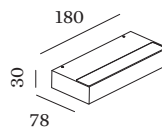

Klasse 1

ABMESSUNGEN

Länge 180 mm

Breite 78 mm

Höhe 30 mm

0.69 kg

Wandanbauleuchte aus Aluminium; Oberfläche Mattweiß; pulverbeschichtet; matte Oberflächenstruktur; PCB 3-step binning; Phasenschnitt dim; Lichtfarbe 2700 K; Binning initial MacAdam \leq 3 SDCM; CRI \geq 80; 220 - 240 V; Schutzart IP20; SK1; inklusive Treiber; nicht austauschbare Lichtquelle; Betriebsgerät durch Endverbraucher austauschbar;