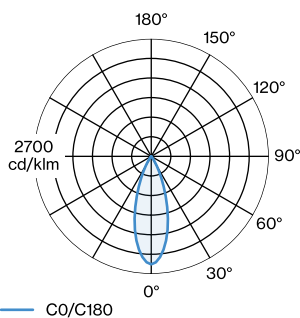

LICHTVERTEILUNG

[248120BK4] Bei den technischen Daten handelt es sich um Bemessungswerte für eine Umgebungstemperatur von 25°C. Die Angaben zum Lichtstrom unterliegen initial einer Toleranz von +/- 10%, jene zur elektrischen Anschlussleistung initial einer Toleranz von +/- 10%, und jene zur Farbtemperatur initial +/- 150 Kelvin. Es wird keine Haftung für Druckfehler übernommen. The general terms and conditions of Wever & Ducré BV apply.
© Wever & Ducré BV · Spinnerijstraat 99/21 · 8500 Kortrijk · Belgium · www.weverducre.com