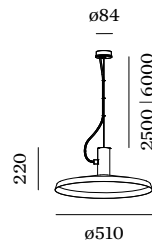

LED

Lamp PAR16
 Socket GU10
 max. 15.0 W
 2700 K^b, 3000 K^c
 CRI ≥ 90

OPTISCH

Shade 4.0 ,

ELEKTRISCH

100 - 240 V
 LED Einsatz 6.5 W
 Klasse 1

ABMESSUNGEN

Durchmesser 510 mm
 Höhe 220 mm
 1.68 kg
 inkl. 2.5 m Seilabhangung

Pendelleuchte aus Aluminium; Oberfläche Mattschwarz nasslackiert; matte Oberflächenstruktur; RAL 9011; inkl. 2.5 m Seilabhangung; Kabel und Baldachin in Mattschwarz; Schirm Mattschwarz + Gold; nasslackiert; matte Textur; Lampensockel GU10; Lampentyp PAR16; max. 15W; 100 - 240 V; Schutzart IP20; SK1; Leuchtmittel nicht inbegriffen;