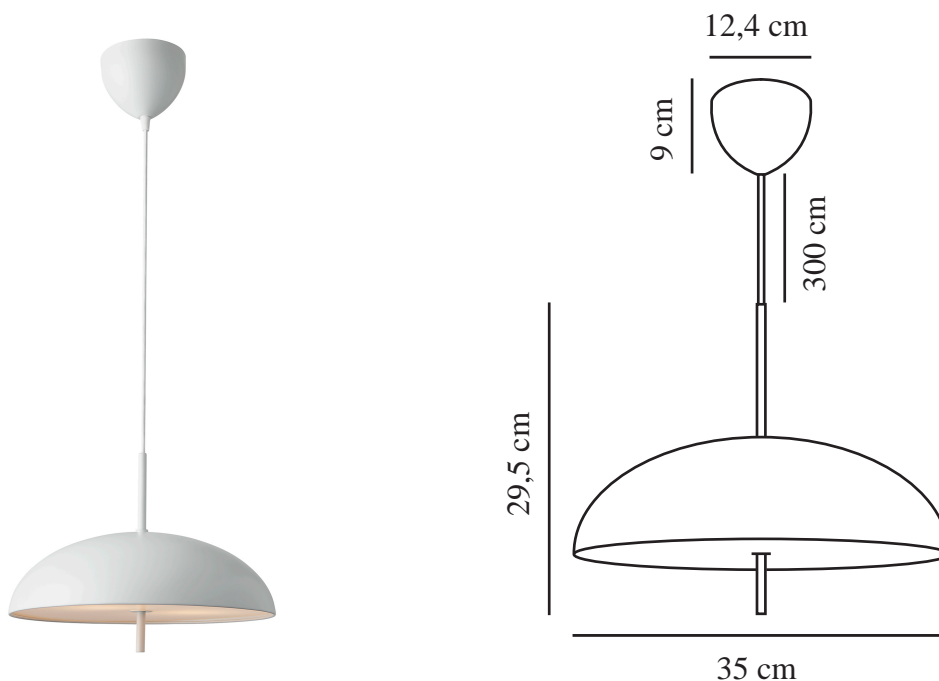

VERSALE 35 | PENDELLEUCHE | WEISS

2420013001

Spannung (V): 220-240 Volt
IP-Grad: IP20
Maximale Lampenleistung (W):
2*40W
Klasse (Klasse 1, Klasse 2,
Klasse 3): Klasse 2 (Dopp. isoliert)
Leuchtmittelsockel: E27
Parallelschaltung: False

Farbe: Weiss
Höhe (cm): 29.5
Breite (cm): 35
Schirmdurchmesser (cm): 35
Außenbereich-Basisabmessungen
(cm): 12.5
Länge (cm): 35

Artikelnummer: 2420013001
Stück pro Hauptkarton: 3
Verkaufsbox Höhe (cm): 22
Verkaufsbox Breite (cm): 38
Verkaufsbox Tiefe (cm): 38
Verkaufsbox Volumen m³: 0.0318
Produkt Nettogewicht (kg): 1.329

Hauptmaterial: Metall
Sekundärmaterial: Polycarbonat
Kabel Farbe: Weiss
Kabel Länge (cm): 300
Oberflächenmaterial Kabel:
Textilien
Ist das Kabel austauschbar?:
False

EAN: 5704924018244

- Skandinavischer Minimalismus • Skulpturales Design
- Weiches und diffuses Licht

Die Versale-Serie von Anker Studio ist der Inbegriff des skandinavischen Minimalismus, der hier genau auf den Punkt gebracht wird. Ein perfekt runder Lampenschirm mit einer gleichmäßigen Lichtfläche, die nur durch den durchdringenden Rahmen unterbrochen wird. Mit ihrem angenehmen, blendfreien Licht schafft diese Pendelleuchte ganz einfach ein perfektes Ambiente für Ihren Essbereich.