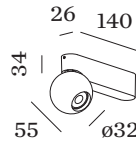

220 - 240 V

Gesamt Leistung 8.0 W

Klasse I

ABMESSUNGEN

Durchmesser 32 mm

Höhe 55 mm

0.4 kg

WEVER & DUCRÉ
LIGHTING

LECA SURFACE 1.0

188264B3

OPTISCH

Wabenraster

TYP	Ø (MM)	ORDERCODE
BLIEK PETIT CENO LECA PIRRO	29	90051131