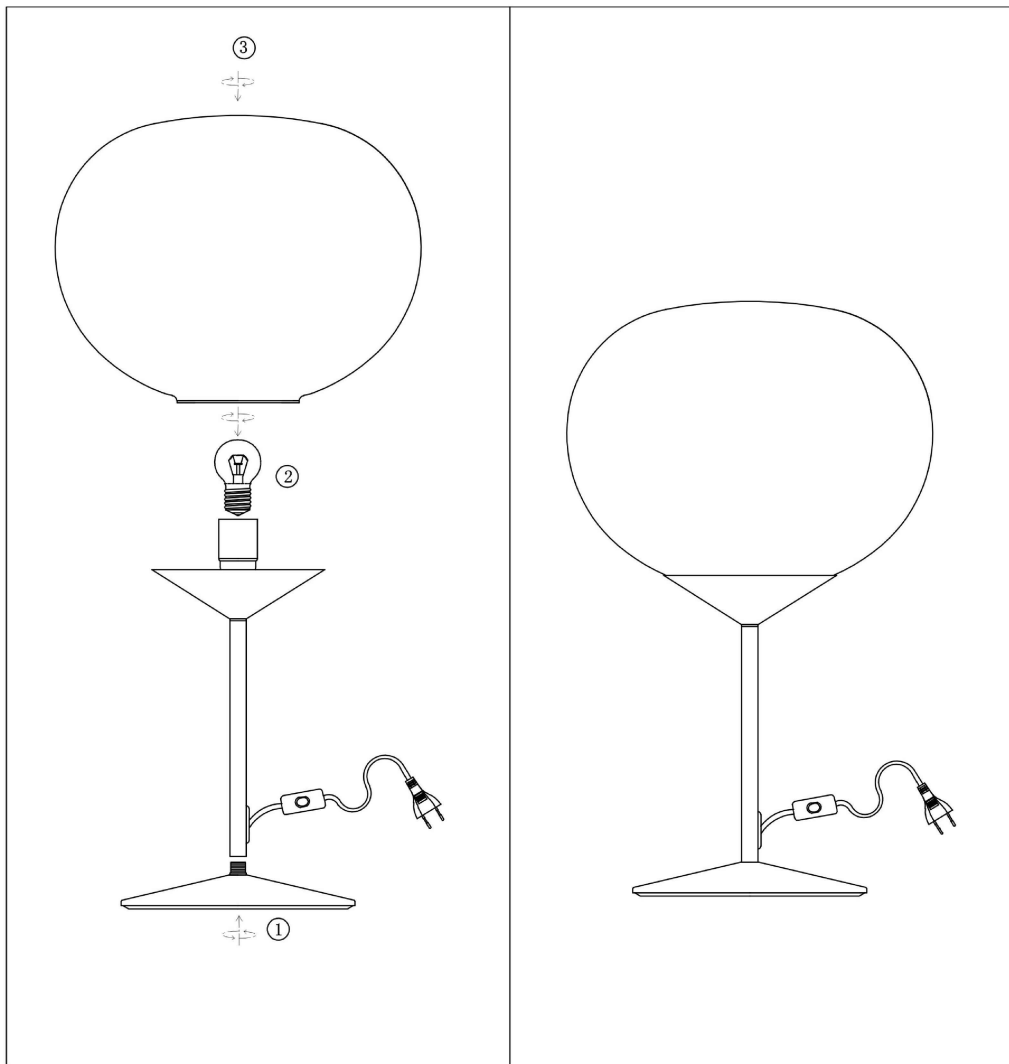

# Bedienungsanleitung

**sompex**<sup>®</sup>  
lighting

Art.-Nr.: 72260

Name: DROP

# Instruction manual

**sompex**<sup>®</sup>  
lighting

Art.-Nr.: 72260

Name: DROP