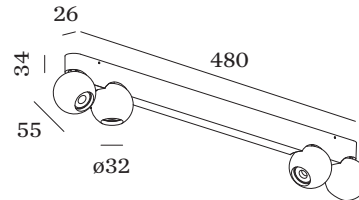

220 - 240 V

Gesamt Leistung 29.0 W

Klasse I

ABMESSUNGEN

Durchmesser 32 mm

Höhe 55 mm

1.5 kg

WEVER & DUCRÉ
LIGHTING

LECA SURFACE 4.0

188464B3

OPTISCH

Wabenraster

TYP	Ø (MM)	ORDERCODE
BLIEK PETIT CENO LECA PIRRO	29	90051131