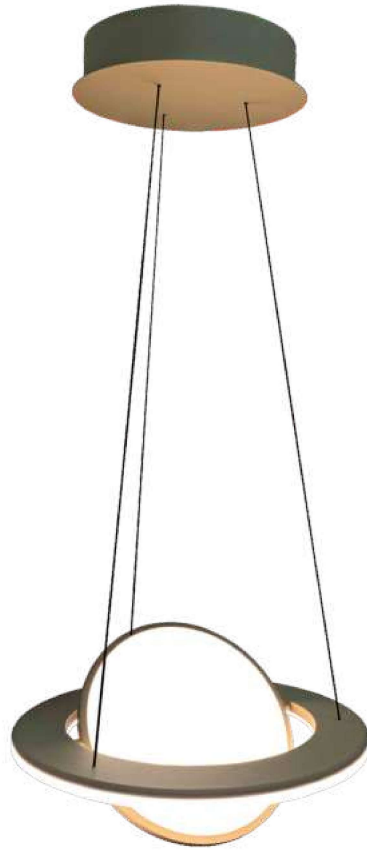

HARLEY

20656/2 ...
377,31 €
40 W, ca. 3800 lm
ca. 2200-6000 K, CRI >90
stufenlos höhenverstellbar
Ø ca. 35 cm

20657/2 ...
461,35 €
48 W, ca. 4500 lm
ca. 2200-6000 K, CRI >90
stufenlos höhenverstellbar
Ø ca. 45 cm