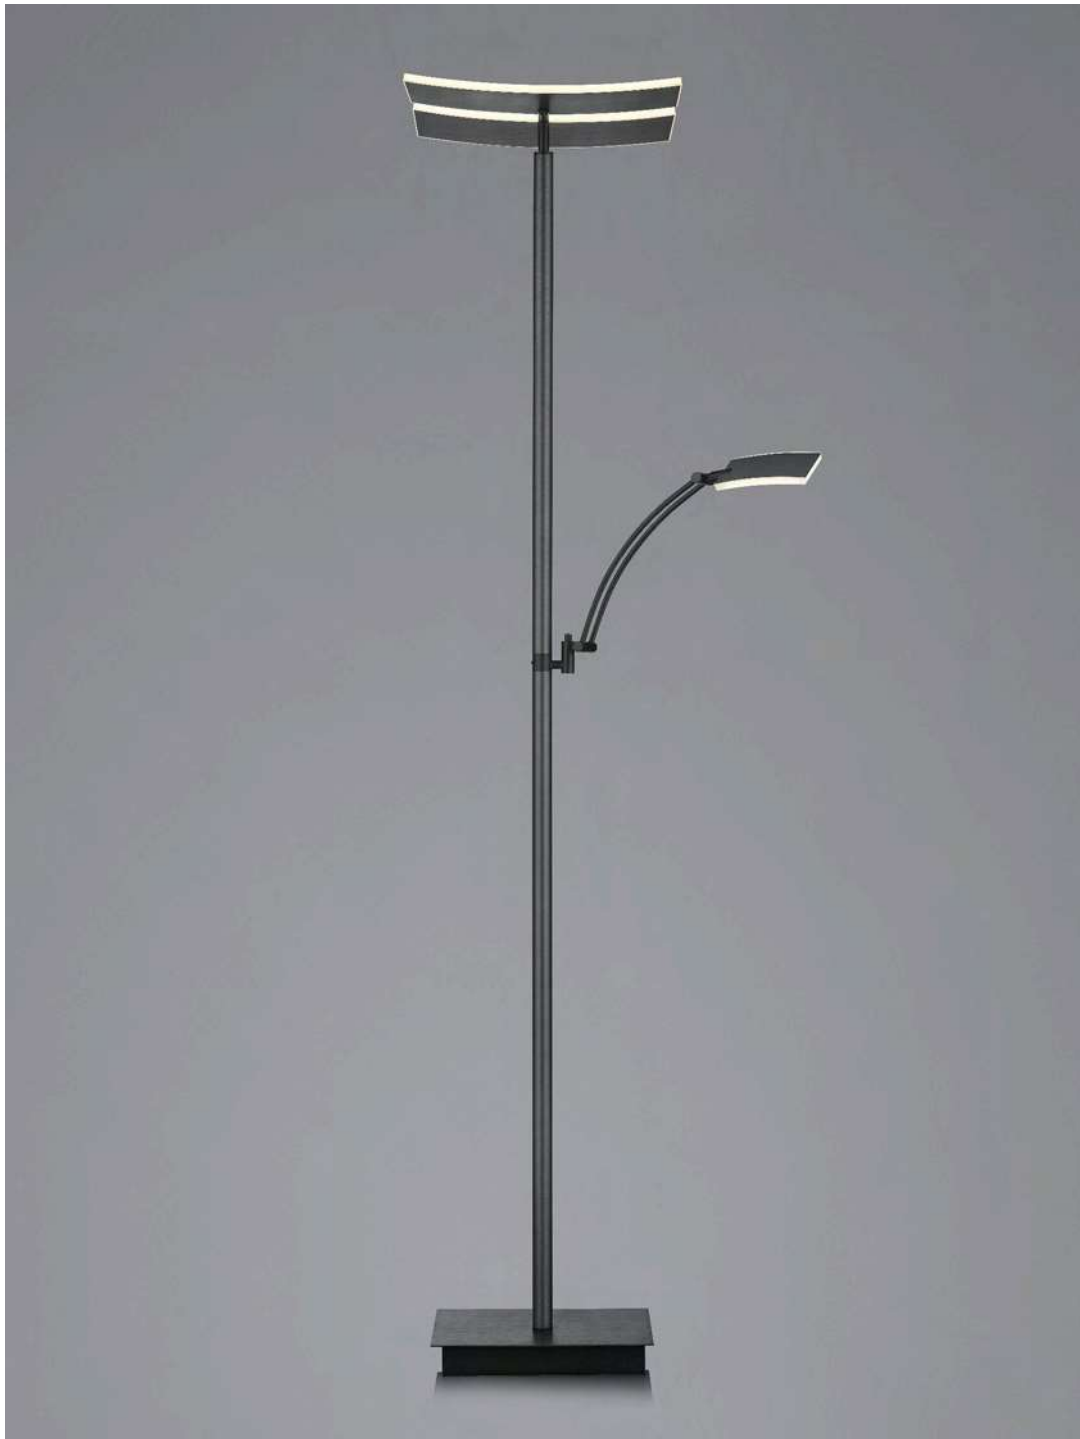

HELL
höllisch gutes Licht

60556/2-39

ANDY LED-Stehleuchte

Anthrazit eloxiert

41 W, ca. 4600 lm, ca. 2200-6300 K, CRI>90

6 W, ca. 600 lm, ca. 2200-6300 K, CRI>90

Tastdimmer, CCT

Höhe ca. 185 cm