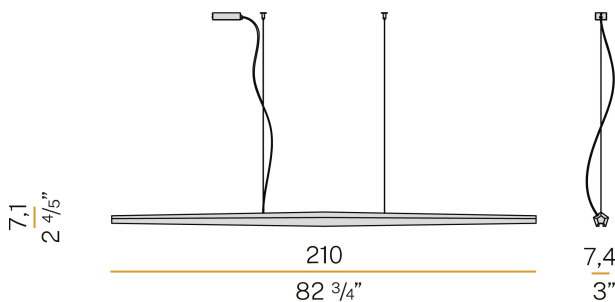

PANZERI

Viisi

220-240V AC dimmbar (DALI/Push DIM)

L02001.210.0402

● Weiss

Technisches Datenblatt

| | |
|--------------------------------|-------------------------|
| ARTIKELCODE | L02001.210.0402 |
| LEISTUNGS-AUFNAHME DES SYSTEMS | 44W |
| LICHTAUSBEUTE | 54lm/W |
| LICHTQUELLE | LED |
| LICHTFARBTEMPERATUR | 3000K Ra>90 |
| LICHTVERTEILUNG | Streulichtstrahl |
| STROMVERSORGUNG | 220-240V AC |
| FREQUENZ | 50/60Hz |
| ELEKTRIFIZIERUNG | dimmbar (DALI/Push DIM) |
| TREIBER | integriert |
| NENNLICHTSTROM | 5180lm |
| NUTZLICHTSTROM | 2376lm |
| EFFIZIENZ | 45,9% |
| GEWICHT | 2,80 Kg |
| SCHUTZART | IP40 |
| VERPACKUNGSABMESSUNGEN | 14,0 x 224,0 x 14,0 cm |

Hängeleuchte für Innenbereich, mit direkter Abstrahlung.
Struktur aus bearbeitetem Aluminium mit Polyacrylfarbe in Weiß oder Schwarz.
Kühlkörper aus anodisiertem, stranggepresstem Aluminium.
Diffusor aus extrudiertem Polycarbonat mit Opal-Finish.
Aufhängungsset mit Schnellverstellvorrichtungen und 2m (78,7") Stahlseilen.
Transparentes PVC-Netzkabel 2,3m (90,6") lang.
Baldachin mit Stromversorgung mit Deckenbefestigungswinkel aus verzinktem Blech und Gehäuse aus gebeiztem Blech mit Polyacrylfarbe in weißer oder schwarzer Farbe.

Technische Zeichnung

Lichtverteilungskurve