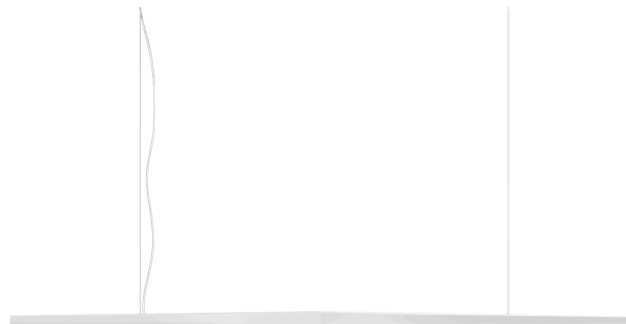

PANZERI

Viisi

220-240V AC dimmbar (DALI/Push DIM)

L02001.210.0402

● Weiss

Technisches Datenblatt

| | |
|--------------------------------|-------------------------|
| ARTIKELCODE | L02001.210.0402 |
| LEISTUNGS-AUFNAHME DES SYSTEMS | 44W |
| LICHTAUSBEUTE | 54lm/W |
| LICHTQUELLE | LED |
| LICHTFARBTEMPERATUR | 3000K Ra>90 |
| LICHTVERTEILUNG | Streulichtstrahl |
| STROMVERSORGUNG | 220-240V AC |
| FREQUENZ | 50/60Hz |
| ELEKTRIFIZIERUNG | dimmbar (DALI/Push DIM) |
| TREIBER | integriert |
| NENNLICHTSTROM | 5180lm |
| NUTZLICHTSTROM | 2376lm |
| EFFIZIENZ | 45,9% |
| GEWICHT | 2,80 Kg |
| SCHUTZART | IP40 |
| VERPACKUNGSABMESSUNGEN | 14,0 x 224,0 x 14,0 cm |

Hängeleuchte für Innenbereich, mit direkter Abstrahlung.
Struktur aus bearbeitetem Aluminium mit Polyacrylfarbe in Weiß oder Schwarz.
Kühlkörper aus anodisiertem, stranggepresstem Aluminium.
Diffusor aus extrudiertem Polycarbonat mit Opal-Finish.
Aufhängungsset mit Schnellverstellvorrichtungen und 2m (78,7") Stahlseilen.
Transparentes PVC-Netzkabel 2,3m (90,6") lang.
Baldachin mit Stromversorgung mit Deckenbefestigungswinkel aus verzinktem Blech und Gehäuse aus gebeiztem Blech mit Polyacrylfarbe in weißer oder schwarzer Farbe.