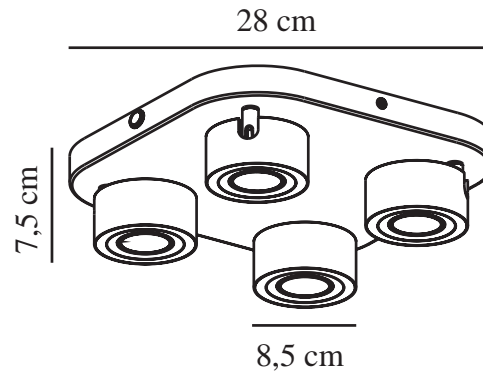

CLYDE 4-SPOT | DECKENLEUCHE | SCHWARZ

2412256003

nordlux®

Spannung (V): 220-240 Volt
IP-Grad: IP20
Klasse (Klasse 1, Klasse 2,
Klasse 3): Klasse 2 (Dopp. isoliert)
Leuchtmittelsockel: LED Module
Parallelschaltung: False

Hauptmaterial: Metall
Sekundärmaterial: Polycarbonat
Farbe: Schwarz

Höhe (cm): 7.5
Breite (cm): 28
Schirmdurchmesser (cm): 8.5
Neigungswinkel (°): 90
Drehwinkel (°): 320

EAN: 5704924018435
TUN: 2378785
Artikelnummer: 2412256003
Stück pro Hauptkarton: 3

Verkaufsbox Höhe (cm): 30
Verkaufsbox Tiefe (cm): 10
Produkt Nettogewicht (kg): 1.29

Farbtemperatur (K): 2700
Ra-Wert : 80
Lebensdauer (Std.): 25000
Energieklasse: F
Tatsächliche Watt (W): 14

- Ein minimalistisches, skandinavisches Design • Die Spots können geneigt/gekippt werden
- Moodmaker™-3-Stufen-Dimmung mit Memory-Funktion • 5 Jahre LED-Garantie