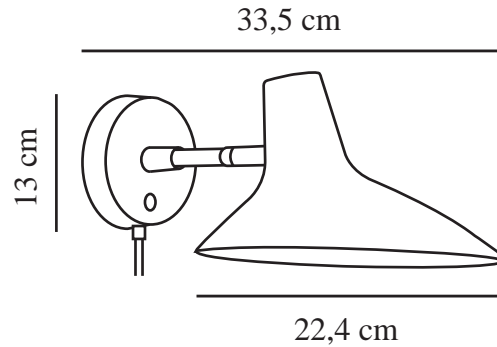

# DARCI SHORT | WANDLEUCHTE | SCHWARZ

2320221003

Spannung (V): 220-240 Volt  
IP-Grad: IP20  
Maximale Lampenleistung (W): 25  
Klasse (Klasse 1, Klasse 2, Klasse 3): Klasse 2 (Dopp. isoliert)  
Leuchtmittelsockel: E14  
Schalterplatzierung: Auf der Fußplatte  
Parallelschaltung: False

Farbe: Schwarz  
Höhe (cm): 15.5  
Breite (cm): 22.4  
Schirmdurchmesser (cm): 22.4  
Außenbereich-Basisabmessungen (cm): 11  
Neigungswinkel (°): 90  
Drehwinkel (°): 350

Artikelnummer: 2320221003  
Stück pro Hauptkarton: 3  
Verkaufsbox Höhe (cm): 37  
Verkaufsbox Breite (cm): 26  
Verkaufsbox Tiefe (cm): 19  
Verkaufsbox Volumen m<sup>3</sup>: 0.0183  
Produkt Nettogewicht (kg): 0.76

Hauptmaterial: Metall  
Sekundärmaterial: Plastik  
Kabel Farbe: Schwarz  
Kabel Länge (cm): 180  
Oberflächenmaterial Kabel: Textilien  
Ist das Kabel austauschbar?: True

EAN: 5704924014420

- Solide und hochwertige Materialien • Dreh-/Kippgelenk zur einfachen Ausrichtung des Leuchtenkopfes
- Ein/Aus-Schalter an der Wandhalterung • Perfekt für das Schlafzimmer, die Küche oder den