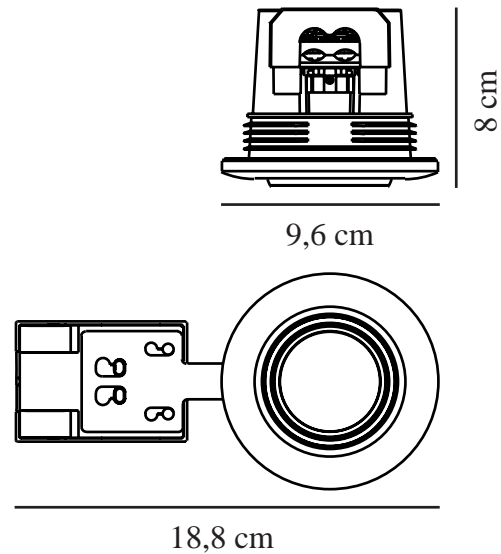

UMBERTO | EINBAUSTRAHLER | MESSING

2210100035

nordlux®

Spannung (V): 220-240 Volt
IP-Grad: IP44
Maximale Lampenleistung (W):
7,5W LED
Klasse (Klasse 1, Klasse 2,
Klasse 3): Klasse 2 (Dopp. isoliert)
Leuchtmittelsockel: GU10
Parallelschaltung: True

Farbe: Messing
Höhe (cm): 8
Länge (cm): 9.6
Direkt in die Isolierung montieren:
True
Neigungswinkel (°): 15

Artikelnummer: 2210100035
Stück pro Hauptkarton: 6
Verkaufsbox Höhe (cm): 10.3
Verkaufsbox Breite (cm): 19.4
Verkaufsbox Tiefe (cm): 8.4
Verkaufsbox Volumen m³: 0.0017
Produkt Nettogewicht (kg): 0.189

Hauptmaterial: Aluminium
Sekundärmaterial: Plastik

EAN: 5704924017841
TUN: 2367721

- Einfache „Push-in“-Installation ohne Federn oder Beschläge. • Kann direkt in die Isolierung montiert werden • Auch für dicke Decken geeignet
- Gerichtetes Licht (15 Grad Neigung) • Parallelschaltung möglich • Gut für Badezimmer

Umberto ist ein eleganter Einbauspot, der ganz einfach ohne Federn oder Beschläge zu montieren ist – ideal auch für dicke Decken und für viele verschiedene Materialien.

Umberto benötigt eine Standard-GU10-Glühbirne und kann so eingestellt werden, dass sie ein gerichtetes Licht erzeugt. Durch ihre hohe IP-Schutzart (IP44) eignet sich Umberto auch für zum Beispiel das Badezimmer.