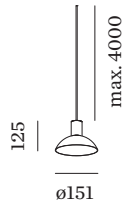

## ERROR

Durchmesser 151 mm

Höhe 125 mm

0.3 kg

<sup>a</sup> Es kann aus produktionstechnischen Gründen zu Farbabweichungen kommen.

<sup>b</sup> PAR16 LAMP 2700K CRI90

<sup>c</sup> PAR16 LAMP 3000K CRI90

Pendelleuchte aus Aluminium; Oberfläche Mattschwarz nasslackiert; matte Oberflächenstruktur; RAL 9005; inklusive Seilabhangung einstellbar max. 4000mm in Signal Schwarz; Lampensockel GU10; Lampentyp PAR16; max. 12W; 100 - 240 V; Schutzart IP20; SK1; Baldachin nicht inkludiert;