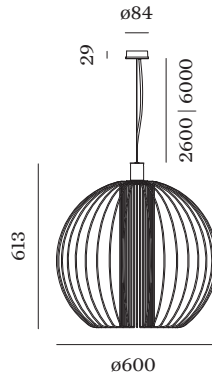

ALLGEMEIN

Decke , Abgehängt

Stahl schwarz

IP20

Innen

Output: 355 lm

CIE flux code: 12 36 67 53 52

LED

Klasse 1

ABMESSUNGEN

Durchmesser 600 mm

Höhe 548 mm

5.9 kg

inkl. 2.6 m Seilabhangung

Kugelförmige Pendelleuchte; Schirm aus lackiertem Stahl; Lampensockel E27; Lampentyp T30; 220 - 240 V; Schutzart IP20; SK1; inkl. 2.6 m Seilabhangung; Leuchtmittel nicht inbegriffen;

LICHTVERTEILUNG

WEVER & DUCRÉ
LIGHTING

WIRO GLOBE 1.0

2281E0B0

LEUCHTMITTEL

A60 LED Lampe

TYP	Ø · H (MM)	ORDERCODE
2200K E27	ø60-108	9 0 0 3 E 1 0 9
2700K E27	ø60-110	9 0 0 3 E 1 3 8

T30-300 LED Lampe