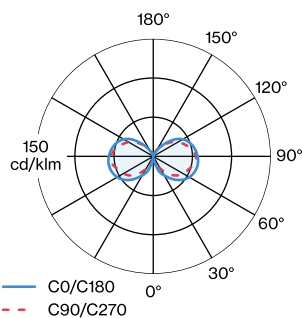

Klasse 1

ABMESSUNGEN

Durchmesser 600 mm

Höhe 548 mm

5.9 kg

inkl. 2.6 m Seilabhangung

Kugelförmige Pendelleuchte; Schirm aus lackiertem Stahl; Lampensockel E27; Lampentyp T30; 220 - 240 V; Schutzart IP20; SK1; inkl. 2.6 m Seilabhangung; Leuchtmittel nicht inbegriffen;

LICHTVERTEILUNG

WEVER & DUCRÉ
LIGHTING

WIRO GLOBE 1.0

2281E0B0

LEUCHTMITTEL

A60 LED Lampe

TYP	Ø · H (MM)	ORDERCODE
2200K E27	ø60-108	9 0 0 3 E 1 0 9
2700K E27	ø60-110	9 0 0 3 E 1 3 8

T30-300 LED Lampe