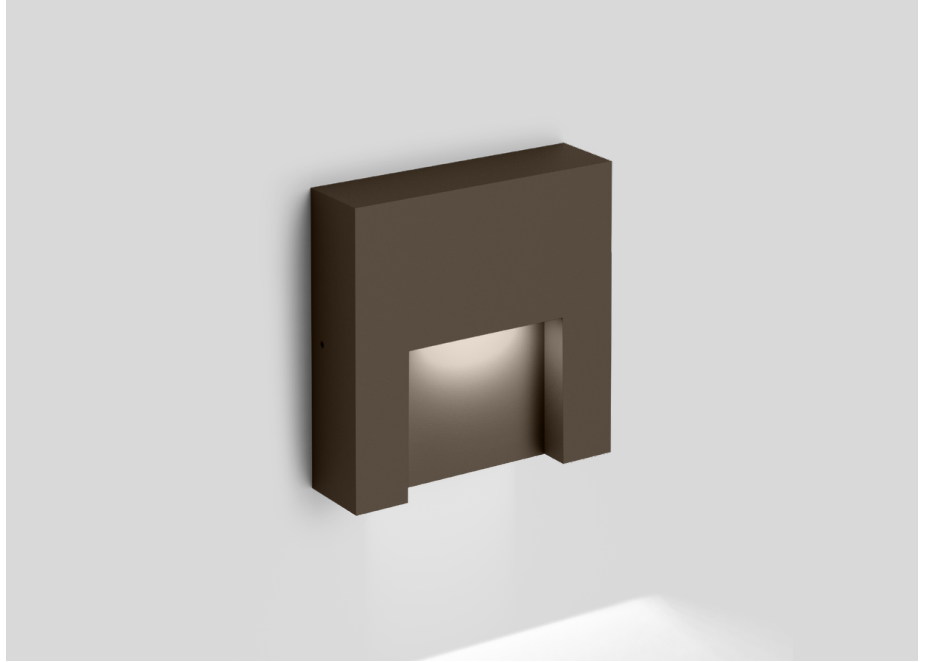

WEVER & DUCRÉ
LIGHTING

RETO WALL SURFACE OUTDOOR 1.3

7455A4Q5

Projekt

Typ

Notizen

Anzahl

Datum

ALLGEMEIN

Wand, Aufbau

Bronze

IP65

Außen

Output: 150 lm

CIE flux code: 61 86 97 99 100

LED

ABMESSUNGEN

Länge 130 mm

Breite 36 mm

Höhe 130 mm

0.62 kg

Quadratische Wandanbauleuchte aus Aluminium; Oberfläche Bronze; pulverbeschichtet; matte Oberflächenstruktur; PCB 3-step binning; Lichtfarbe 3000 K; Binning initial MacAdam \leq 3 SDCM; CRI \geq 90; Schutzart IP65; SK1; inklusive Treiber; nicht austauschbare Lichtquelle; Betriebsgerät durch Endverbraucher austauschbar;

LICHTVERTEILUNG

WEVER & DUCRÉ
LIGHTING

RETO WALL SURFACE OUTDOOR 1.3

7455A4Q5