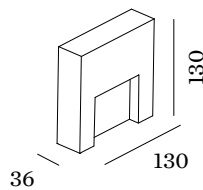

ABMESSUNGEN

Länge 130 mm

Breite 36 mm

Höhe 130 mm

0.62 kg

Quadratische Wandanbauleuchte aus Aluminium; Oberfläche Bronze; pulverbeschichtet; matte Oberflächenstruktur; PCB 3-step binning; Lichtfarbe 3000 K; Binning initial MacAdam \leq 3 SDCM; CRI \geq 90; Schutzart IP65; SK1; inklusive Treiber; nicht austauschbare Lichtquelle; Betriebsgerät durch Endverbraucher austauschbar;