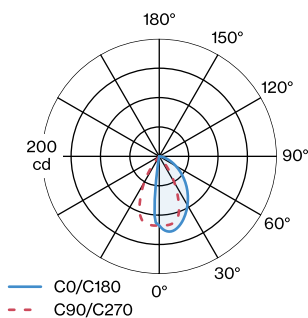

LICHTVERTEILUNG