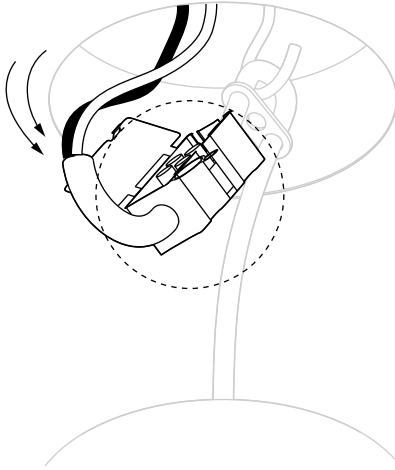

2

English
Live
Français
Sous tension

English
Neutral
Français
Neutre