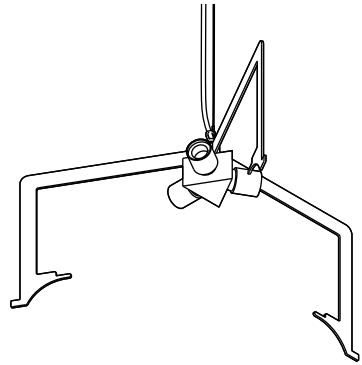

# Warnings

- Consult a licensed electrician before wiring to the ceiling.
- Install in a location that has plenty of room around the light.
- Keep away from direct sunlight.
- Maintain at least 12in (31cm) between the lamp and canopy.

# Avertissement

- Consulter un électricien agréé avant de câbler au plafond.
- Installer dans un endroit qui a beaucoup d'espace autour de la lumière.
- Tenir à l'écart de la lumière directe du soleil.
- Maintenir au moins 31 cm entre la lampe et la canopée.

Vérifier avec un localisateur de câble s'il n'y a pas de fils électriques qui traversent l'endroit où vous voulez percer. Sinon, il peut y avoir un risque de court-circuit.

**English**

Size and appearance may vary

**Français**

La taille et l'apparence peuvent varier

**A**

**B**

**C**

**D**

**E**

**F (x4)**