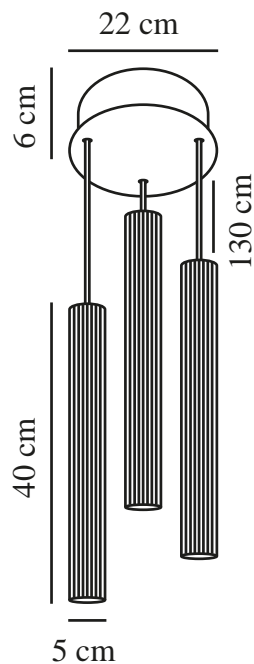

VICO 3-RONDEL | PENDELLEUCHTE | SCHWARZ

2412123003

nordlux®

Spannung (V): 220-240 Volt
IP-Grad: IP20
Maximale Lampenleistung (W):
3X5 W
Klasse (Klasse 1, Klasse 2,
Klasse 3): Klasse 2 (Dopp. isoliert)
Leuchtmittelsockel: GU10
Parallelschaltung: False

Hauptmaterial: Metall
Sekundärmaterial: Plastik
Kabel Farbe: Schwarz
Kabel Länge (cm): 130
Oberflächenmaterial Kabel:
Textilien
Ist das Kabel austauschbar?:
False

Farbe: Schwarz
Höhe (cm): 40
Breite (cm): 22
Schirmdurchmesser (cm): 5
Schirmhöhe (cm): 40
Außenbereich-Basisabmessungen
(cm): 22
Länge (cm): 22

EAN: 5704924018381
TUN: 2378751

Artikelnummer: 2412123003
Stück pro Hauptkarton: 3
Verkaufsbox Höhe (cm): 43
Verkaufsbox Breite (cm): 26
Verkaufsbox Tiefe (cm): 14.5
Verkaufsbox Volumen m³: 0.0162
Produkt Nettogewicht (kg): 2.07

- Skandinavischer Minimalismus • Schlankes Design
- Einfaches Anpassen der Kabellänge

Die Vico-Serie verkörpert mit ihrem minimalistischen, schnörkellosen Design skandinavische Eleganz. Die gerippte Oberfläche sorgt für einen subtilen, aber zugleich interessanten Effekt. Vico gibt ein nach unten gerichtetes Licht und kann z. B. über dem Esstisch aufgehängt werden.