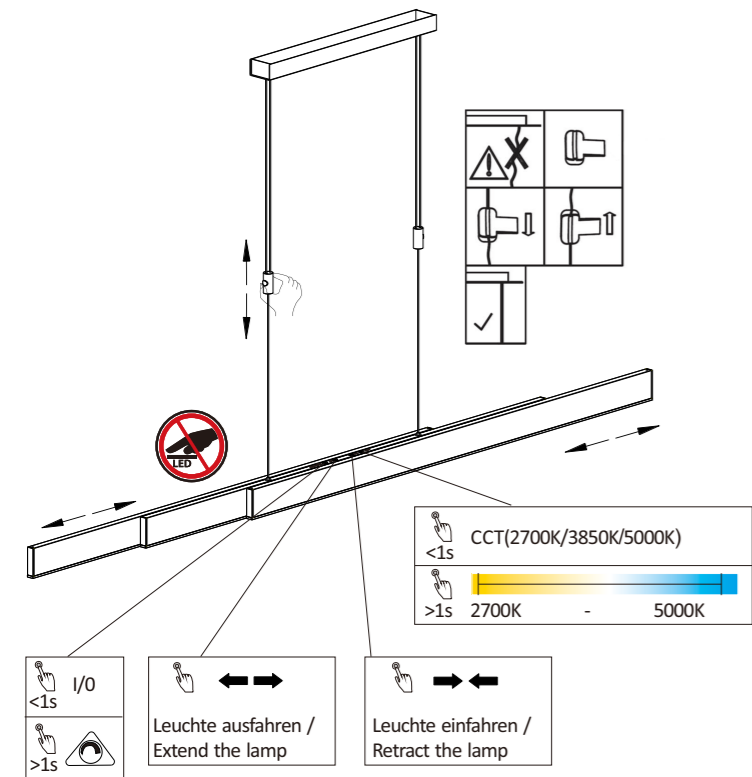

1x

2x

2x

AAA, 1,5V

2x

2x

#### Anlernen der Fernbedienung an die Leuchte

Schalten Sie die Leuchte über den Wandschalter ein.  
Drücken Sie innerhalb von 5 Sekunden die ON-Taste auf der Fernbedienung. Die Leuchte ist nun angelernt und kann über die Fernbedienung gesteuert werden.