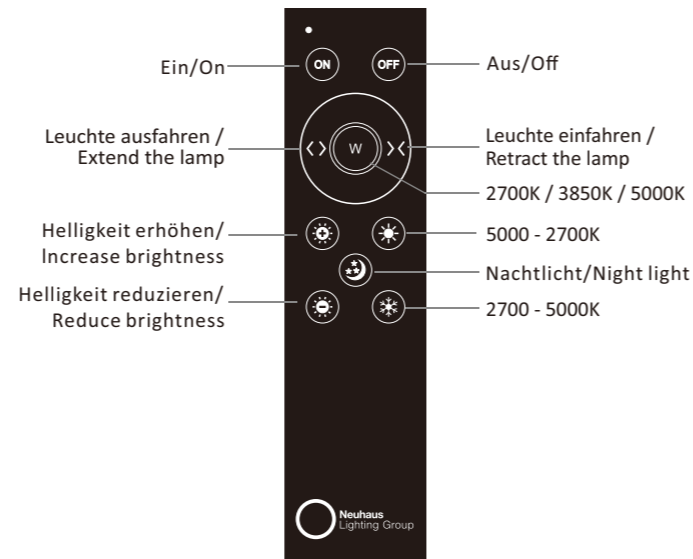

1x

2x

2x

AAA, 1,5V

2x

2x

#### Anlernen der Fernbedienung an die Leuchte

Schalten Sie die Leuchte über den Wandschalter ein.  
Drücken Sie innerhalb von 5 Sekunden die ON-Taste auf der Fernbedienung. Die Leuchte ist nun angelernt und kann über die Fernbedienung gesteuert werden.