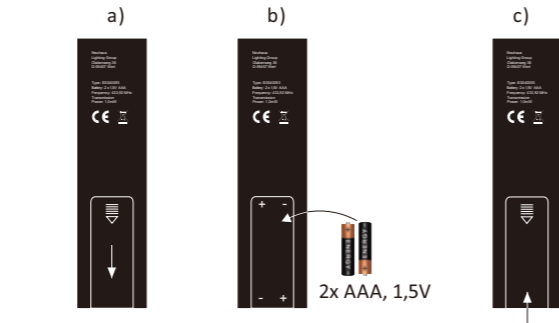

1x

2x

2x

AAA, 1,5V

2x

2x

#### Anlernen der Fernbedienung an die Leuchte

Schalten Sie die Leuchte über den Wandschalter ein.  
Drücken Sie innerhalb von 5 Sekunden die ON-Taste auf der Fernbedienung. Die Leuchte ist nun angelernt und kann über die Fernbedienung gesteuert werden.