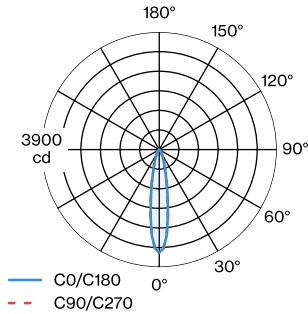

WEVER & DUCRÉ
LIGHTING

BOX OUTDOOR 1.0

735258D5

LICHTVERTEILUNG

REFLEKTOR

Einzel-Innenreflektor

TYP	FARBE	L · B · H (MM)	ORDERCODE
BOX | max. 10W	Schwarz	93.5-93.5-50.5	9 1 1 2 1 1 B 1
BOX | max. 10W	Dunkelgraue Textur	93.5-93.5-50.5	9 1 1 2 1 1 D 1
BOX | max. 10W	Bronze	93.5-93.5-50.5	9 1 1 2 1 1 Q 1
BOX | max. 10W	Weiß	93.5-93.5-50.5	9 1 1 2 1 1 W 1

ABDECKUNG

Einzel-Innenabdeckung

TYP	FARBE	L · B · H (MM)	ORDERCODE
BOX | max. 10W	Schwarz	62-62-49	9 1 1 0 1 1 B 1
BOX | max. 10W	Dunkelgraue Textur	62-62-49	9 1 1 0 1 1 D 1
BOX | max. 10W	Bronze	62-62-49	9 1 1 0 1 1 Q 1
BOX | max. 10W	Weiß	62-62-49	9 1 1 0 1 1 W 1