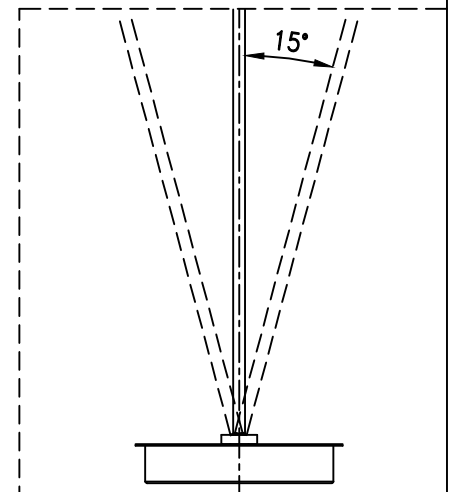

Montage- und Gebrauchsanweisung

GB Assembly and Usage Instructions

PL instrukcja montażu i użytkowania

F Instructions de montage et d'utilisation

RUS Инструкция по монтажу и эксплуатации

HELL

höllisch gutes Licht

B-Leuchten Vertriebs GmbH & Co.KG

Hüttenstr. 4

D-59759 Amsberg

NACH VDE-VORSCHRIFT 0100 DARF DIESE LEUCHE NUR VON EINER FACHKRAFT (ZB. ELEKTRIKER) MONTIERT WERDEN
LED NUR DURCH DEN HERSTELLER TAUSCHBAR
SOLLTEN DICHTUNGEN FEHLEN ODER BESCHÄDIGT SEIN DARF LEUCHE NICHT INFUNKTION GENOMMEN WERDEN
ERSATZTEILE SIND ÜBER DEN HERSTELLER ZU BEZIEHEN

Dieses Produkt enthält eine Lichtquelle der Energieeffizienzklasse F

Dimmer
On/Off

Rotate 15 degrees

220-240V/50Hz