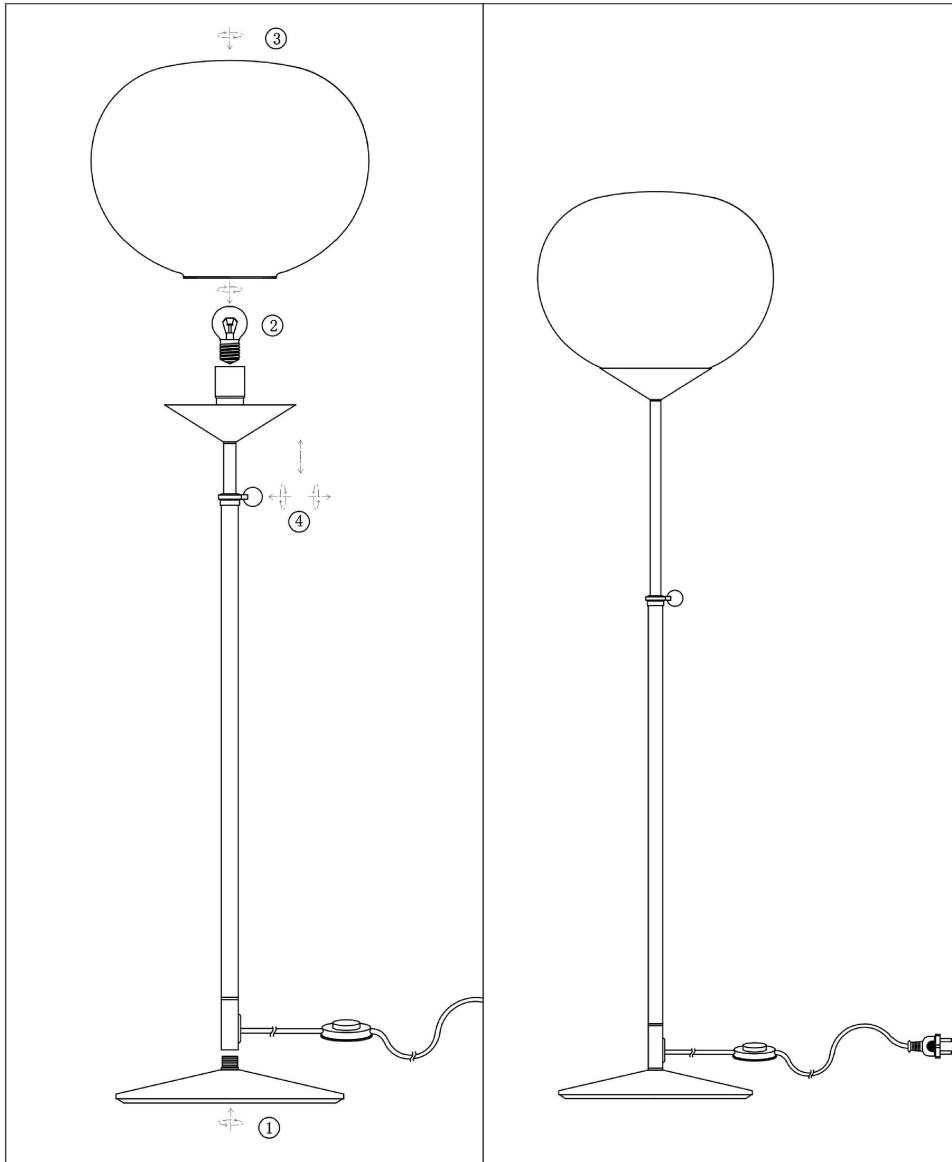

# Bedienungsanleitung

**sompex**<sup>®</sup>  
lighting

Art.-Nr.: 72265

Name: DROP

# Instruction manual

**sompex**<sup>®</sup>  
lighting

Art.-Nr.: 72265

Name: DROP