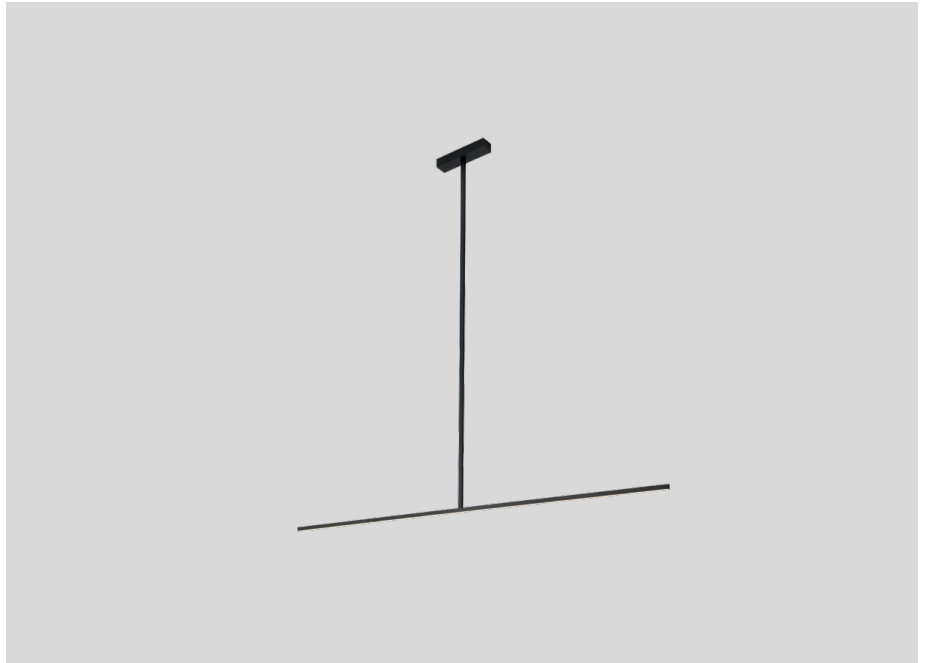

#### ABMESSUNGEN

Länge 1804 mm

Breite 12 mm

Höhe 18 mm

1.47 kg

<sup>a</sup> Es kann aus produktionstechnischen Gründen zu Farbabweichungen kommen.

Pendelleuchte aus Aluminium; kürzbare Pendelstangenabhängung max. 1800mm; Oberfläche Mattschwarz; pulverbeschichtet; matte Oberflächenstruktur; RAL 9005; PCB 3-step binning; Phasenschnitt dim; Lichtfarbe 3000 K; Binning initial MacAdam  $\leq 3$  SDCM; CRI  $\geq 90$ ; 220 - 240 V; Schutzart IP20; SK1; inklusive Treiber; Lichtquelle durch autorisierte Fachleute austauschbar; Betriebsgerät durch Endverbraucher austauschbar;