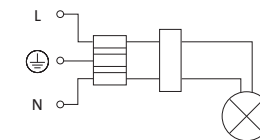

SCHALTPLAN *WIRING DIAGRAM*