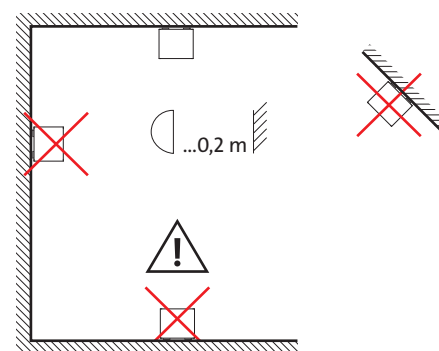

11er-1r-GU10

DECKENLEUCHTE *CEILING LUMINAIRE*

WICHTIG *IMPORTANT*

Montage nur durch einen autorisierten Elektroinstallateur!
Niemals unter Spannung den Sekundäranschluss herstellen oder lösen! Die Lichtquelle dieser Leuchte darf nur vom Hersteller, einem von ihm beauftragten Servicetechniker oder einer vergleichbar qualifizierten Person ersetzt werden.

manufacturer, a service technician commissioned by manufacturer or a person with equivalent qualifications only.

- ! **Achtung:** Befestigungselemente wie bspw. Dübel
- müssen den Gegebenheiten vor Ort entsprechend ausgewählt werden!

*Mounting only by an authorized electrician! Never connect or disconnect the secondary connection under voltage!
Light source of luminaire is allowed to be replaced by*

- ! **Attention:** Wall fixtures such as screw anchors have to be
- chosen according to local conditions!

MONTAGEFLÄCHEN *MOUNTING SURFACES*

SCHALTPLAN *WIRING DIAGRAM*