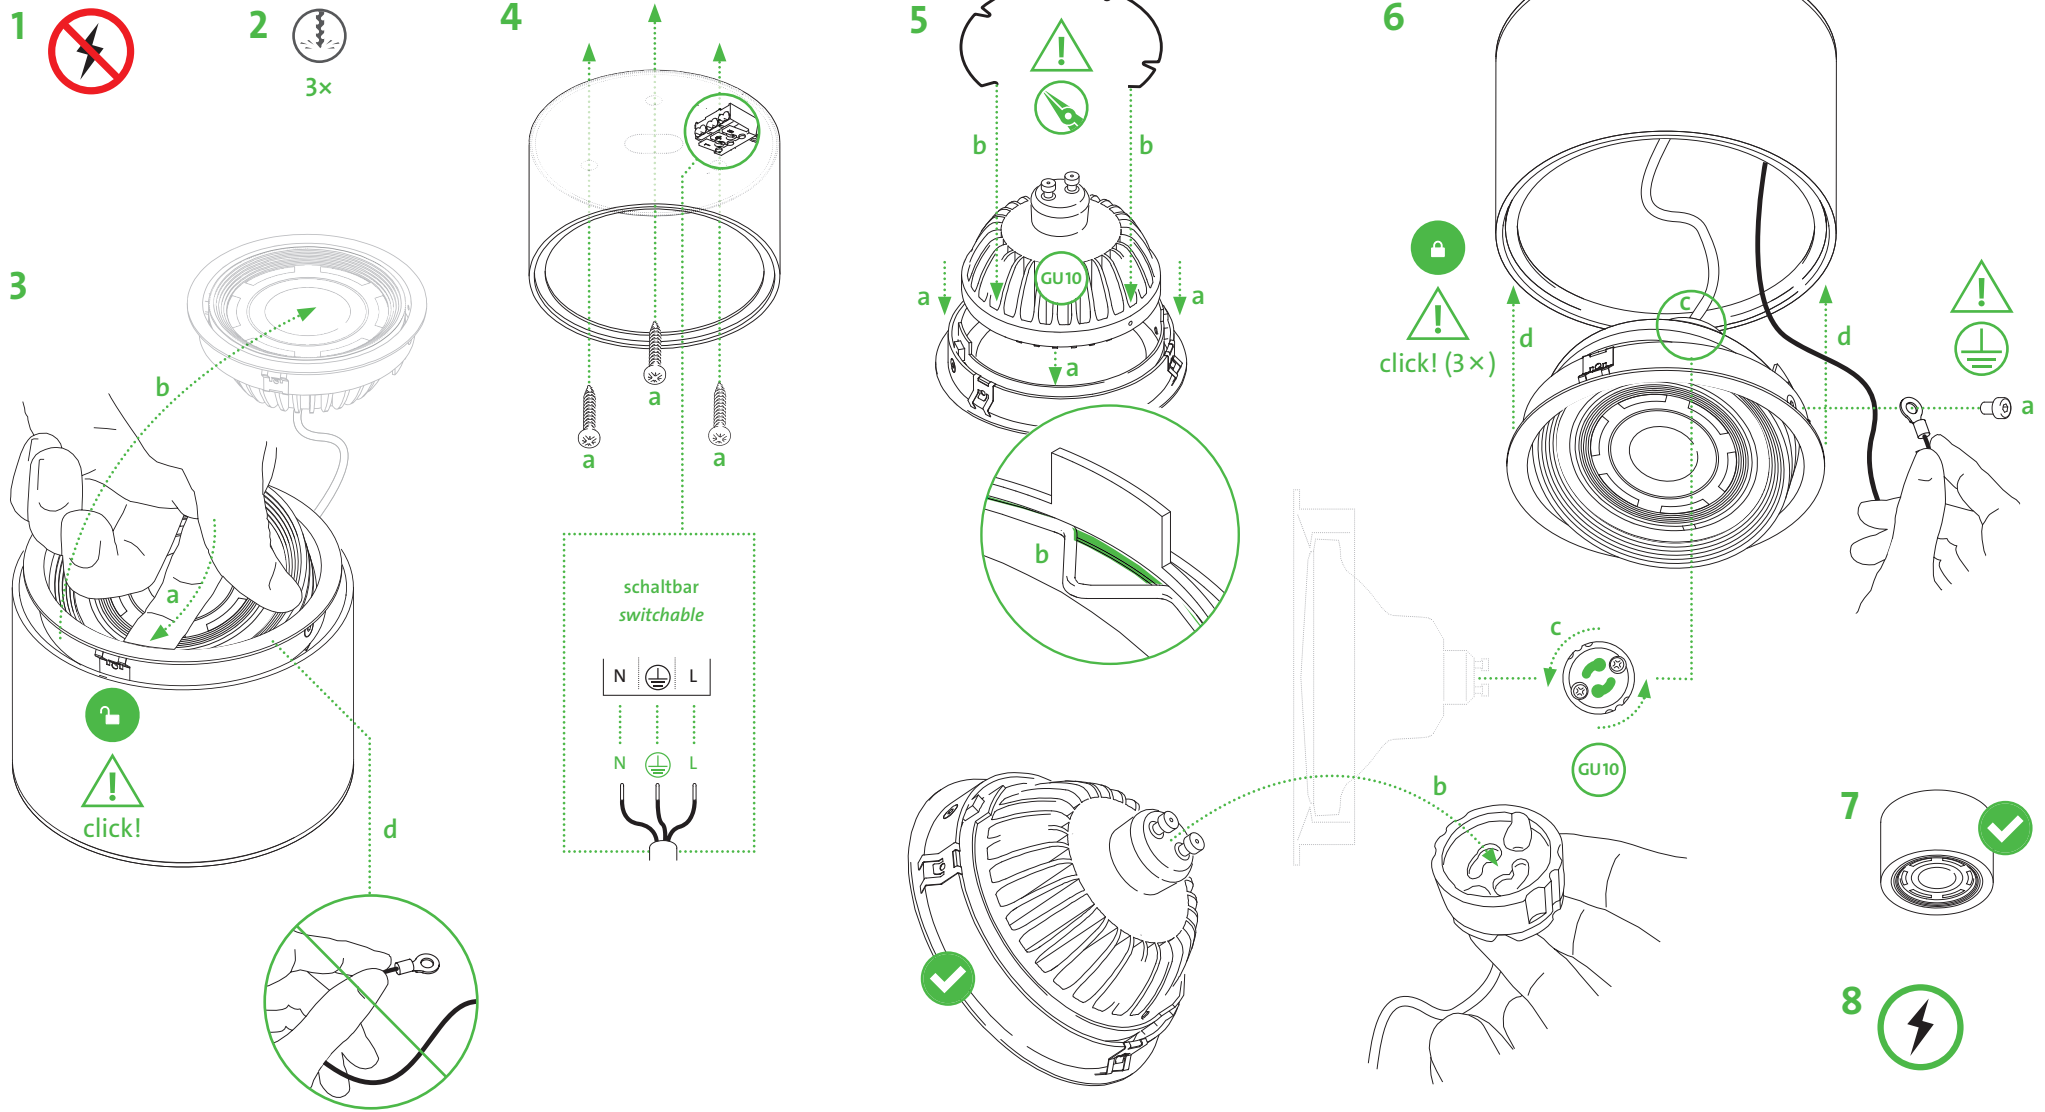

AUSTAUSCHBARKEIT *REPLACE ABILITY*

11er-1r-GU10

DECKENLEUCHTE *CEILING LUMINAIRE*

WICHTIG *IMPORTANT*

Montage nur durch einen autorisierten Elektroinstallateur!
Niemals unter Spannung den Sekundäranschluss herstellen oder lösen! Die Lichtquelle dieser Leuchte darf nur vom Hersteller, einem von ihm beauftragten Servicetechniker oder einer vergleichbar qualifizierten Person ersetzt werden.

*Mounting only by an authorized electrician! Never connect or disconnect the secondary connection under voltage!
Light source of luminaire is allowed to be replaced by*

- ! **Attention:** Wall fixtures such as screw anchors have to be
- chosen according to local conditions!

MONTAGEFLÄCHEN *MOUNTING SURFACES*

SCHALTPLAN *WIRING DIAGRAM*

11er-1r-GU10

DECKENLEUCHE CEILING LUMINAIRE

111er-1r-GU10

DECKENLEUCHE CEILING LUMINAIRE

Wichtig: Druckereinstellung »Tatsächliche Größe« wählen, andernfalls kann der Ausdruck vom eigentlichen Zeichnungsmaßstab abweichen!