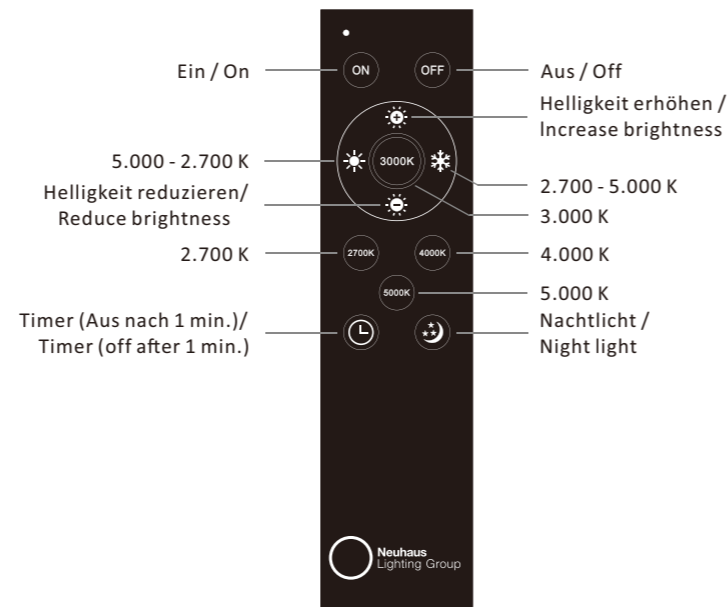

NL

LED

42W

5.040 lm

53 W

4.100 lm

t

25.000 h

1,5V AAA

1x

Anlernen der Fernbedienung an die Leuchte

Schalten Sie die Leuchte über den Wandschalter ein. Drücken Sie innerhalb von 5 Sekunden die ON-Taste auf der Fernbedienung. Die Leuchte ist nun angelernt und kann über die Fernbedienung gesteuert werden.

!!! Eine Fernbedienung kann unbegrenzt viele Leuchten steuern. Eine Leuchte kann von einer Fernbedienung angesteuert werden !!!

Assigning the remote control to the light

Switch the light on via the wall switch. Press the ON button on remote control within 5 seconds. The light is now assigned and can be operated by the remote control.

!!! A remote control can control an unlimited number of lights. A light can be operated by one remote control !!!

Beschreibung / Description	Betriebsgröße / Operation data
Batterie / Battery	2x AAA, 1,5V
Sendefrequenz / Transmission frequenzcy	433,92 MHz
Sendeleistung / Transmitting power	1,0 mW
Leerlaufstrom / No-load current	0,001 mA
Betriebsstrom / Operating current	max.15 mA
Reichweite der Fernbedienung / Range of the remote control	6-8 m