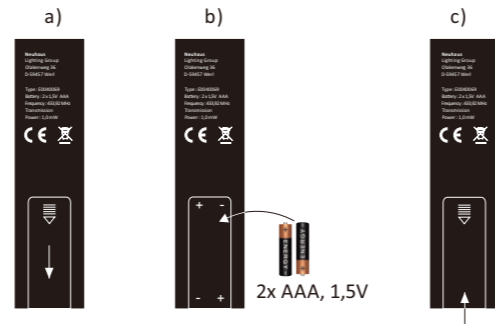

LED

1x LED-Board 24V DC/42W

1x

3x

3x

3x

1x

2x

1,5V AAA

1x

Anlernen der Fernbedienung an die Leuchte

Schalten Sie die Leuchte über den Wandschalter ein. Drücken Sie innerhalb von 5 Sekunden die ON-Taste auf der Fernbedienung. Die Leuchte ist nun angelernt und kann über die Fernbedienung gesteuert werden.