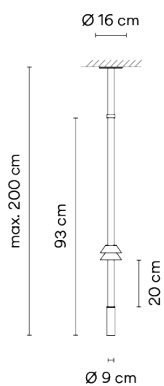

Flamingo mini

VIBIA

1580

Design von Antoni Arola

Die Pendelleuchte Flamingo Mini tritt mit einer leichten Silhouette und minimalen Dimensionen auf und bietet weitreichende diffuse Beleuchtung, die alle Blicke auf den Lichtpunkt zieht.

Modellblatt

Optional: Zusätzliche Kabellänge
Mindest. Menge, Aufpreis und zusätzliche
Lieferzeit gelten [DE]

Farbe	11 Black NCS S 8500-N
LED-Temperaturfarbe	2700 K
Dimmen	Casambi / DALI / Push; 1-10V
Installationstyp	Surface Canopy / Built-in XS

Materialien	Körper: Alu Schirm: PMMA Diffuser: PC- Polycarbonat
--------------------	---

Lichtquelle 2 x LED 3W 175mA

LED CRI>90 726 lm 124
2700 K

Driver 350 50~60 Hz HZ

IP20 Bi-volt 50-60Hz

Anwendung Pendelleuchten

Verpackung 2 Kartons
1,25 m x 0,068 m x 0,068 m
Bruttogewicht 4
Nettogewicht 3
Vol. 0.0111

Lichteffect

Volumetrischer Diffusor

Subtil gerichtetes, diffuses Licht, das eine sanfte Lichthierarchie auf der beleuchteten Fläche erzeugt