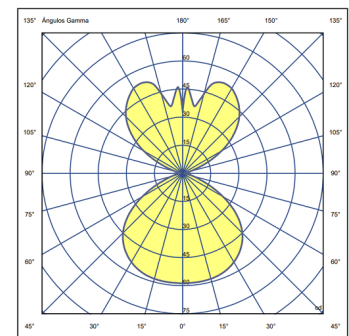

Photometrische Daten

Alle unsere Produkte haben eine fünfjährige Garantie. Lesen Sie unsere rechtlichen Bedingungen unter www.vibia.com/warranty

Vibia Lighting, S.L.U.

Office / Oficina
Progrés 4-6. 08850 Gavà. Barcelona, Spain.

International T +34 934 796 971
Spain / Portugal T +34 934 796 970

customer.service@vibia.com
vibia.com