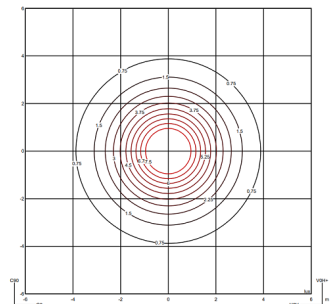

Photometrische Daten

Alle unsere Produkte haben eine fünfjährige Garantie. Lesen Sie unsere rechtlichen Bedingungen unter www.vibia.com/warranty

Vibia Lighting, S.L.U.

Office / Oficina
Progrés 4-6. 08850 Gavà. Barcelona, Spain.

International T +34 934 796 971
Spain / Portugal T +34 934 796 970

customer.service@vibia.com
vibia.com