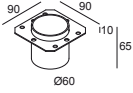

LOGIC MINI W S W

304 31 12 W

ERHÄLTlich IN
ALU GRAU 304 31 12 A
WEISS 304 31 12 W

 [Auf der Website anzeigen](#)

Allgemeine Information

ANWENDUNGSBEREICH	innen-aussenbereich
INSTALLATION	Wand Einbau
FORM / GRÖSSE DES AUSSCHNITTS (MM)	rund - 55
EINBAUTIEFE (MM)	50
DICKE DER BEFESTIGUNGSFLÄCHE (MM)	min.12
SCHUTZ GEGEN EINDRINGEN	IP54
SCHUTZ GEGEN MECHANISCHE EINWIRKUNGEN	IK03
GEWICHT (KG)	0.2
VERSTELLBARKEIT	nicht verstellbar
INFORMATION	EXCL.LED POWER SUPPLY 24V-DC

LOGIC MINI W S W

304 31 12 W

Concrete Box

270.11.188 CONCRETE BOX 188

Notes: