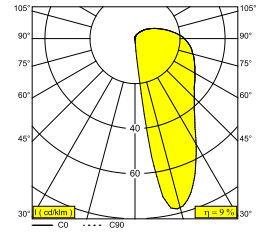

LOGIC MINI W S W

304 31 12 W

ERHÄLTlich IN
ALU GRAU 304 31 12 A
WEISS 304 31 12 W

 [Auf der Website anzeigen](#)

Allgemeine Information

ANWENDUNGSBEREICH	innen-aussenbereich
INSTALLATION	Wand Einbau
FORM / GRÖSSE DES AUSSCHNITTS (MM)	rund - 55
EINBAUTIEFE (MM)	50
DICKE DER BEFESTIGUNGSFLÄCHE (MM)	min.12
SCHUTZ GEGEN EINDRINGEN	IP54
SCHUTZ GEGEN MECHANISCHE EINWIRKUNGEN	IK03
GEWICHT (KG)	0.2
VERSTELLBARKEIT	nicht verstellbar
INFORMATION	EXCL.LED POWER SUPPLY 24V-DC

Elektrische Informationen

ELEKTRISCH	24V-DC
KLASSE	III
ART DER DIMMUNG	nicht dimmbar
ENERGIEKLASSE	G

Lichtquelle Info

Lightsource Name	LED
Lichtquelle	LED 0,6W / 3000K / 40lm
LED -Technik (Lichtquelle)	40lm // 0,6W // 67lm/W
LED -Technik (Leuchte)	4lm // 1W // 5lm/W