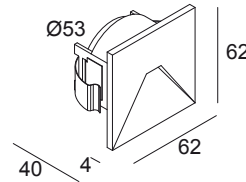

LOGIC MINI W S W

304 31 12 W

ERHÄLTlich IN
ALU GRAU 304 31 12 A
WEISS 304 31 12 W

 [Auf der Website anzeigen](#)

Allgemeine Information

ANWENDUNGSBEREICH	innen-aussenbereich
INSTALLATION	Wand Einbau
FORM / GRÖSSE DES AUSSCHNITTS (MM)	rund - 55
EINBAUTIEFE (MM)	50
DICKE DER BEFESTIGUNGSFLÄCHE (MM)	min.12
SCHUTZ GEGEN EINDRINGEN	IP54
SCHUTZ GEGEN MECHANISCHE EINWIRKUNGEN	IK03
GEWICHT (KG)	0.2
VERSTELLBARKEIT	nicht verstellbar
INFORMATION	EXCL.LED POWER SUPPLY 24V-DC