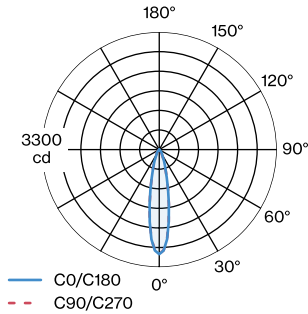

WEVER & DUCRÉ
LIGHTING

BOX OUTDOOR 1.0

735258B5

LICHTVERTEILUNG

REFLEKTOR

Einzel-Innenreflektor

TYP	FARBE	L · B · H (MM)	ORDERCODE
BOX | max. 10W	Schwarz	93.5-93.5-50.5	9 1 1 2 1 1 B 1
BOX | max. 10W	Dunkelgraue Textur	93.5-93.5-50.5	9 1 1 2 1 1 D 1
BOX | max. 10W	Bronze	93.5-93.5-50.5	9 1 1 2 1 1 Q 1
BOX | max. 10W	Weiß	93.5-93.5-50.5	9 1 1 2 1 1 W 1

ABDECKUNG

Einzel-Innenabdeckung

TYP	FARBE	L · B · H (MM)	ORDERCODE
BOX | max. 10W	Schwarz	62-62-49	9 1 1 0 1 1 B 1
BOX | max. 10W	Dunkelgraue Textur	62-62-49	9 1 1 0 1 1 D 1
BOX | max. 10W	Bronze	62-62-49	9 1 1 0 1 1 Q 1
BOX | max. 10W	Weiß	62-62-49	9 1 1 0 1 1 W 1