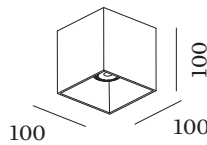

## ABMESSUNGEN

Länge 100 mm

Breite 100 mm

Höhe 100 mm

0.67 kg

<sup>a</sup> Color may deviate slightly due to production conditions.

Quadratisches Deckenanbaudownlight aus Aluminiumdruckguss; Oberfläche Mattschwarz; pulverbeschichtet; matte Oberflächenstruktur; RAL 9011; mit COB (Chip on Board) Technologie für höchste Effizienz; Phasenschnitt dim; Lichtfarbe 3000 K; Binning initial MacAdam  $\leq$  3 SDCM; CRI  $\geq$  90; 220 - 240 V; Schutzart IP65; SK1; optional einzelner Innenreflektor und einzelne Innenabdeckung erhältlich; Lichtquelle durch autorisierte Fachleute austauschbar; Betriebsgerät durch Endverbraucher austauschbar;