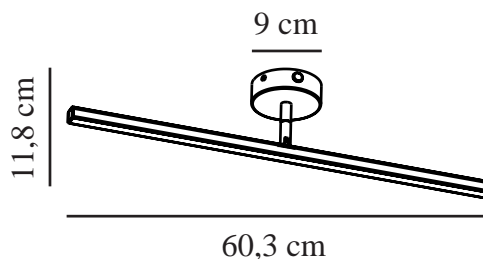

IP S13 60 | WANDLEUCHTE | WEISS

2410421001

nordlux®

Spannung (V): 220-240 Volt
IP-Grad: IP44
Klasse (Klasse 1, Klasse 2,
Klasse 3): Klasse 2 (Dopp. isoliert)
Leuchtmittelsockel: LED Module
Parallelschaltung: False

Hauptmaterial: Metall
Sekundärmaterial: Polycarbonat
Farbe: Weiss

Höhe (cm): 9
Länge (cm): 60.3
Neigungswinkel (°): 90
Drehwinkel (°): 310

EAN: 5704924021923
TUN: 2389444
Artikelnummer: 2410421001
Stück pro Hauptkarton: 3

Verkaufsbox Höhe (cm): 62
Verkaufsbox Breite (cm): 11
Verkaufsbox Tiefe (cm): 10.5
Verkaufsbox Volumen m³ : 0.0072
Produkt Nettogewicht (kg): 0.433

Farbtemperatur (K): 3000
Ra-Wert : 80
Lebensdauer (Std.): 30000