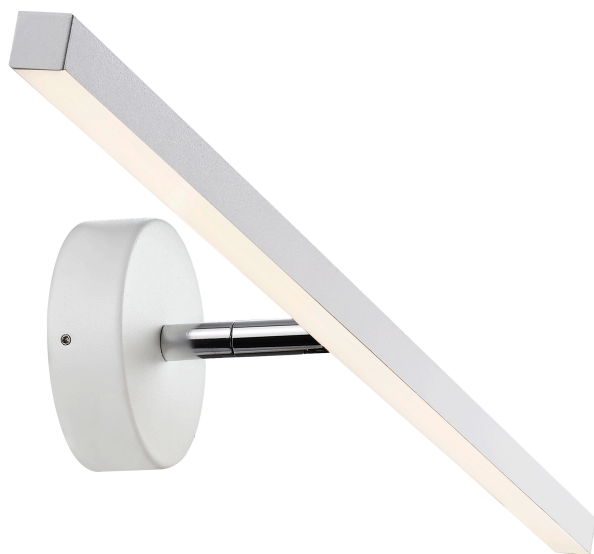

IP S13 60 | WANDLEUCHTE | WEISS

2410421001

nordlux®

Spannung (V): 220-240 Volt
IP-Grad: IP44
Klasse (Klasse 1, Klasse 2,
Klasse 3): Klasse 2 (Dopp. isoliert)
Leuchtmittelsockel: LED Module
Parallelschaltung: False

Hauptmaterial: Metall
Sekundärmaterial: Polycarbonat
Farbe: Weiss

Höhe (cm): 9
Länge (cm): 60.3
Neigungswinkel (°): 90
Drehwinkel (°): 310

EAN: 5704924021923
TUN: 2389444
Artikelnummer: 2410421001
Stück pro Hauptkarton: 3

Verkaufsbox Höhe (cm): 62
Verkaufsbox Breite (cm): 11
Verkaufsbox Tiefe (cm): 10.5
Verkaufsbox Volumen m³ : 0.0072
Produkt Nettogewicht (kg): 0.433

Farbtemperatur (K): 3000
Ra-Wert : 80
Lebensdauer (Std.): 30000

- Verstellbarer Reflektor
- Ideal auch als Galeriebeleuchtung einsetzbar
- 5 Jahre LED-Garantie

Die richtige Beleuchtung ist wichtig, insbesondere vor dem Spiegel, wo Sie Make-up auftragen oder sich rasieren. S13 ist eine leichte und elegante Wandleuchte mit integrierter LED-Technologie für perfektes Licht in der Nähe des Spiegels. Entwurf von Bønnelycke MDD.