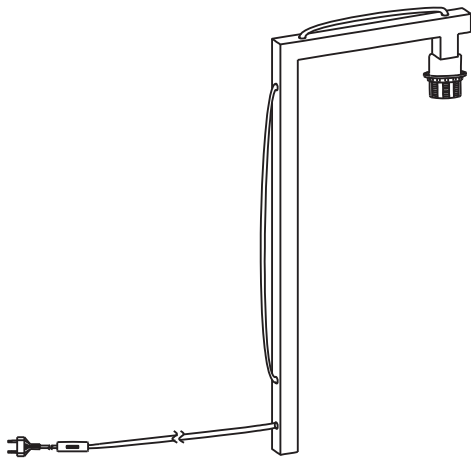

HIMALAYA/T

A x 1

B x 1

C x 1+1

Model no.: HIMALAYA/T
Size: L 20 x W 16 x H 47cm
Max: 40W/8W CFL, E14