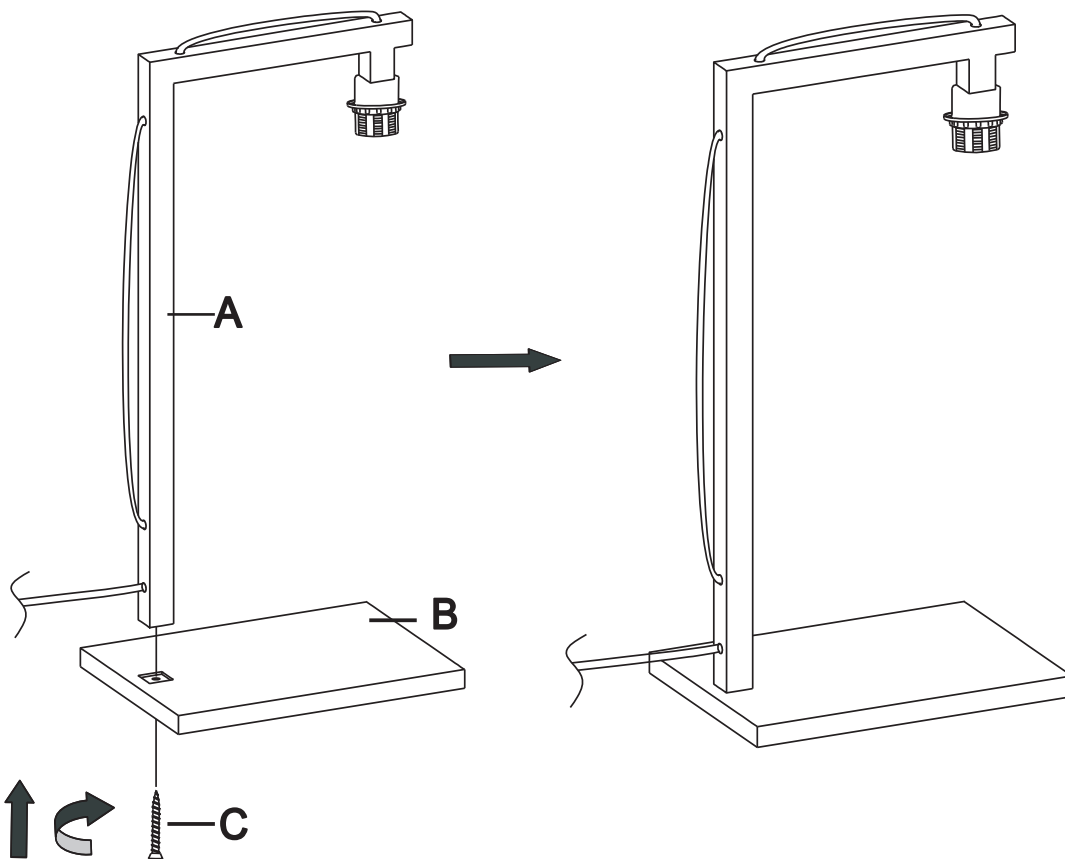

HIMALAYA/T

A x 1

B x 1

C x 1+1

Model no.: HIMALAYA/T
Size: L 20 x W 16 x H 47cm
Max: 40W/8W CFL, E14