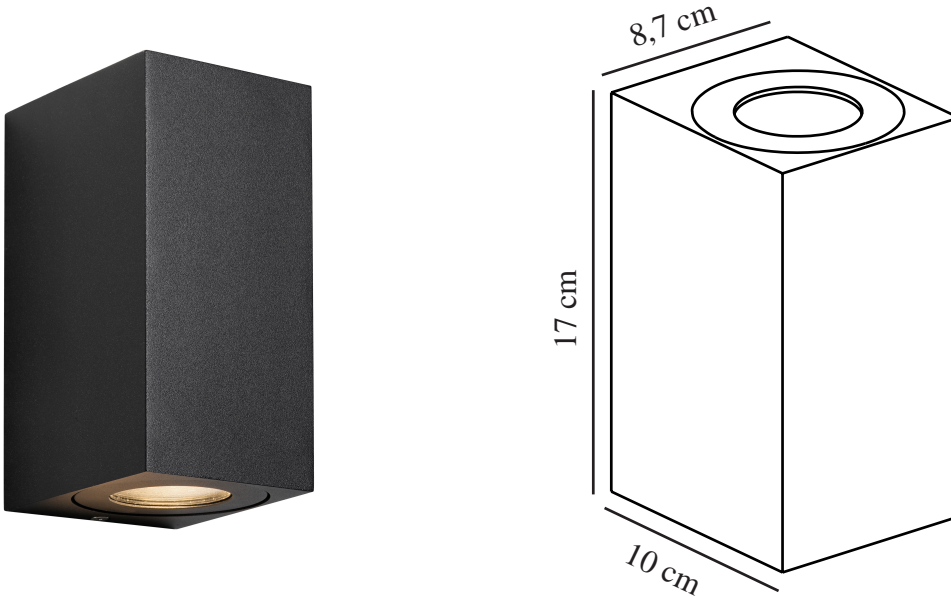

CANTO MAXI KUBI 2 | WANDLEUCHTE | SEASIDE **nordlux**[®]

SCHWARZ

49731203

Spannung (V): 220-240 Volt
IP-Grad: IP44
Maximale Lampenleistung (W):
2X28W
Klasse (Klasse 1, Klasse 2,
Klasse 3): Klasse 1 (Geerdet)
Leuchtmittelsockel: GU10
Parallelschaltung: True

Hauptmaterial: Aluminium
Sekundärmaterial: Glas
Glasfarbe: Klar
Geeignet für Meeresklima: True
Farbe: Seaside schwarz

Höhe (cm): 17.2
Breite (cm): 8.7
Projektion (cm): 10
Direkt in die Isolierung montieren:
False

EAN: 5704924017193
TUN: 2358597
Artikelnummer: 49731203

Stück pro Hauptkarton: 3
Verkaufsbox Höhe (cm): 17.8
Verkaufsbox Breite (cm): 10.6
Verkaufsbox Tiefe (cm): 9.3
Verkaufsbox Volumen m³: 0.0018
Produkt Nettogewicht (kg): 0.585

- Sowohl Up- als auch Downlight • Eingebaute Parallelschaltung
- Robustes Material, das für raue Wetterbedingungen gut geeignet ist • 10 Jahre Garantie auf die Verschlechterung der Oberfläche

Canto Maxi Kubi 2 bietet ein einzigartiges Lichterlebnis, bei dem das Licht sowohl nach oben als auch nach unten strahlt. Das kubische Design strahlt skandinavischen Minimalismus aus und macht die Leuchte dekorativ und skulptural zugleich. Canto Kubi Maxi kann mit mehreren Leuchten parallelgeschaltet werden, was diese Leuchte äußerst funktional macht. Entworfen vom dänischen Designer Bønnelycke MDD.