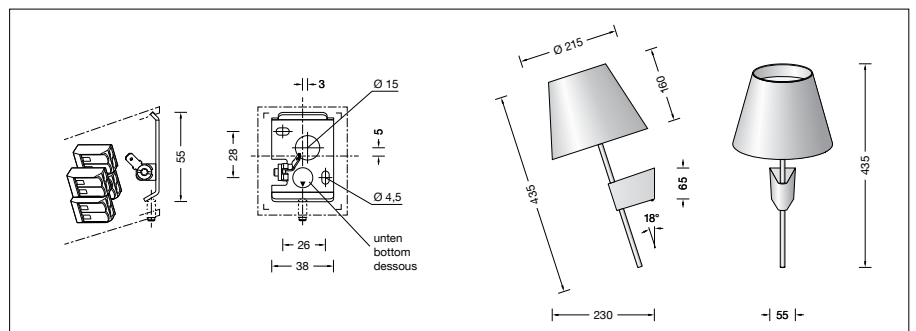

Produktbeschreibung

Wandleuchte »STUDIO LINE«
Oberfläche samtweiß.
Gehäuseblende aus Aluminium, Oberfläche Farbe samtweiß
Innenfarbton messing matt
Lichtstreuende Scheiben aus Kunststoff mit optischer Struktur
2 Befestigungslänglöcher
Breite 4,5mm · Abstand 26 x 28 mm
1 Leitungseinführung für Netzanschlussleitung
Anschlussklemmen 2,5[□]
Schutzleiteranschluss
LED-Netzteil
220-240 V ~ 0/50-60 Hz
DC 176-275 V
DALI-steuerbar
Anzahl der DALI-Adressen: 1
Zwischen Netz- und Steuerleitungen ist eine Basisisolierung vorhanden
BEGA Thermal Switch®
Temporäre thermische Abschaltung zum Schutz temperaturempfindlicher Bauteile
Schutzklasse I
CE – Konformitätszeichen
Gewicht: 1,6 kg
Dieses Produkt enthält Lichtquellen der Energieeffizienzklasse(n) D

Einschaltstrom

Einschaltstrom: 5 A / 50 µs
Maximale Anzahl Leuchten dieser Bauart je Leitungsschutzschalter:
B 10A: 31 Leuchten
B 16A: 50 Leuchten
C 10A: 52 Leuchten
C 16A: 80 Leuchten

Leuchtmittel

Modul-Anschlussleistung 17,1 W
Leuchten-Anschlussleistung 19,5 W
Bemessungstemperatur $t_a = 25\text{ °C}$
Umgebungstemperatur $t_{a\text{max}} = 30\text{ °C}$

51 147.4 K3

Modul-Bezeichnung
LED-1224/930 + LED-1225/930
Farbtemperatur 3000 K
Farbwiedergabeindex CRI > 90
Modul-Lichtstrom 2820 lm
Leuchten-Lichtstrom 1358 lm
Leuchten-Lichtausbeute 69,6 lm/W

Lebensdauer · Umgebungstemperatur

Bemessungstemperatur $t_a = 25\text{ °C}$
LED-Netzteil: > 50.000h
LED-Modul: > 200.000h (L 80 B 50)
50.000h (L 90 B 50)
Umgebungstemperatur max. $t_a = 30\text{ °C}$ (100 %)
LED-Netzteil: 50.000h
LED-Modul: > 200.000h (L 80 B 50)
50.000h (L 90 B 50)

Bestellnummer 51 147.4

Innenfarbton wahlweise

- messing matt
- kupfer matt

Kennziffer .4
Kennziffer .6